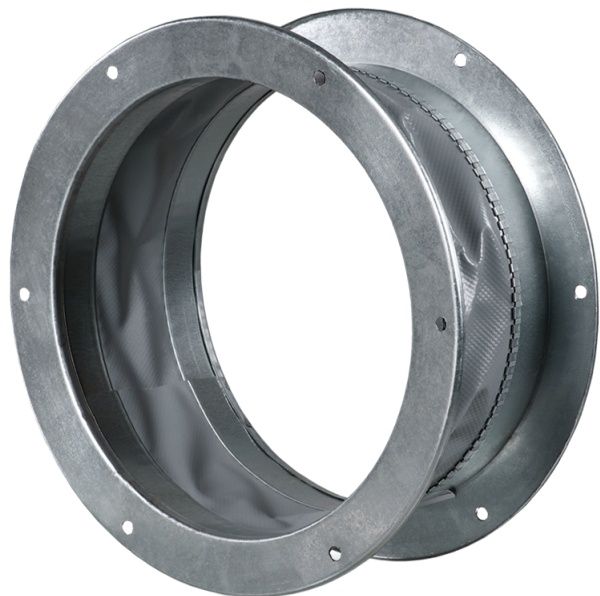

ВВГФ 400

Гибкая виброгасящая вставка с фланцами

	Единица измерения	ВВГФ 400
Размер подключаемого воздуховода	мм	400
Вес	кг	2.57

Размеры

D	D1	D2	L
412	438	465	160