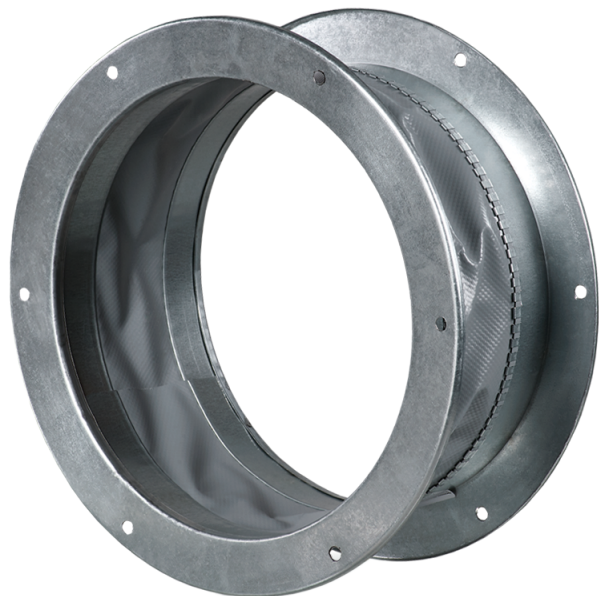

# ВВГФ 400

Гибкая виброгасящая вставка с фланцами

	Единица измерения	ВВГФ 400
Размер подключаемого воздуховода	мм	400
Вес	кг	2.57

## Размеры

D	D1	D2	L
412	438	465	160