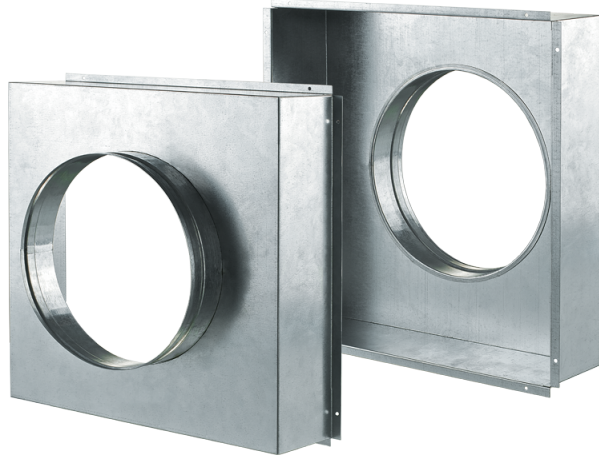

Серия **Адаптер А**

Для соединения вентиляционных решеток серий ДР, ОРГ, ОРВ, ОНГ, ОНВ, ОРК, ОНЛ, ОНС с круглыми воздуховодами

Модельный ряд	
	A (100x100)
	A (100x150)
	A (100x200)
	A (100x250)
	A (100x300)
	A (100x350)
	A (100x400)