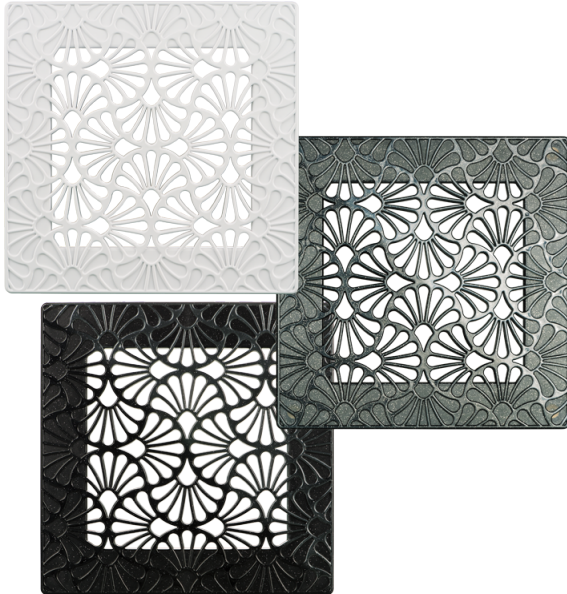

# Серия Решетки Art-Deco Flora

Декоративные дизайнерские вентиляционные решетки

- Материал корпуса: АБС Пластик

## Модельный ряд

Art-Deco Flora 200x200 Белая

Art-Deco Flora 200x200 Серое сияние

Art-Deco Flora 200x200 Черное сияние

Art-Deco Flora 200x200 Айвори сияние