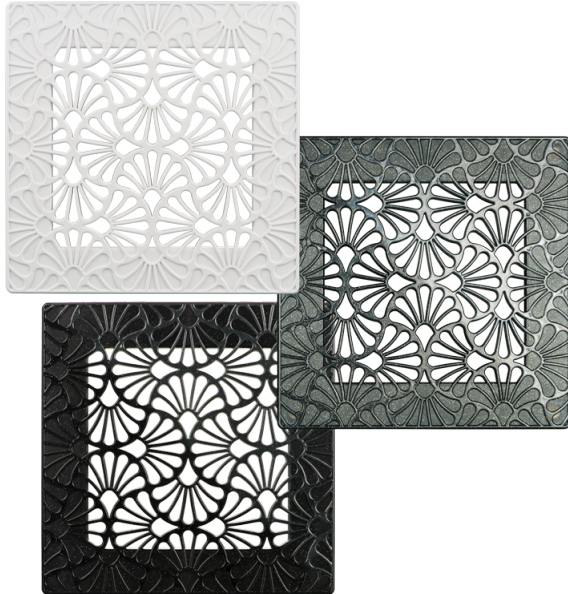

# Серия Решетки Art-Deco Flora

Декоративные дизайнерские вентиляционные решетки

- Материал корпуса: АБС Пластик

## Модельный ряд

Art-Deco Flora 200x200 Белая

Art-Deco Flora 200x200 Серое сияние

Art-Deco Flora 200x200 Черное сияние

Art-Deco Flora 200x200 Айвори сияние