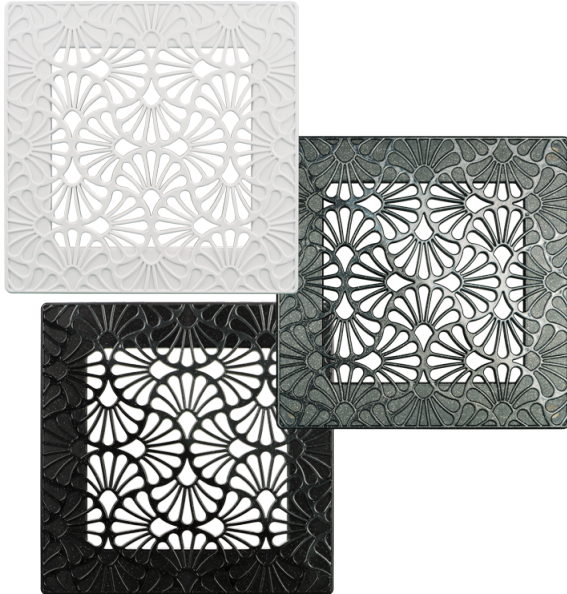

Серия Решетки Art-Deco Flora

Декоративные дизайнерские вентиляционные решетки

- Материал корпуса: АБС Пластик

Модельный ряд

Art-Deco Flora 200x200 Белая

Art-Deco Flora 200x200 Серое сияние

Art-Deco Flora 200x200 Черное сияние

Art-Deco Flora 200x200 Айвори сияние