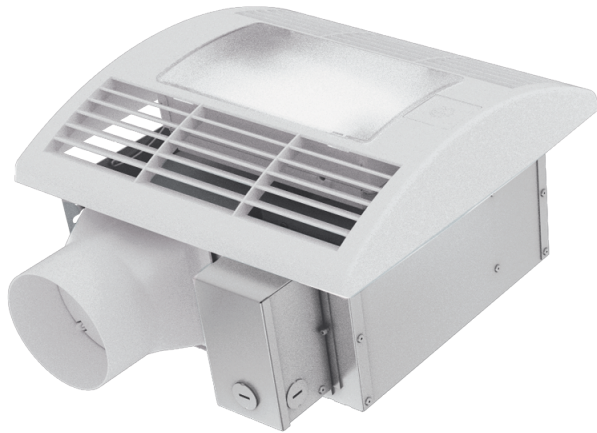

Серия ЦБФ ЛП DC Лайт

Центробежные потолочные вентиляторы со встроенной LED-лампой

- Тип двигателя: DC
- Управление: Встроенная панель управления
- Материал корпуса: Оцинкованная сталь
- Таймер: Таймер выключения, Таймер включения
- Датчик влажности
- Датчик движения

Модельный ряд	Размер подключаемого воздуховода, мм	Максимальный расход воздуха, м ³ /час	Вес, кг	Освещение	Датчик влажности	Датчик движения
 ЦБФ ЛП 110 DC Лайт	100	187	5.3	✓		
 ЦБФ ЛП 110 DC Лайт TH	100	187	5.3	✓	✓	
 ЦБФ ЛП 110 DC Лайт TP	100	187	5.3	✓		✓