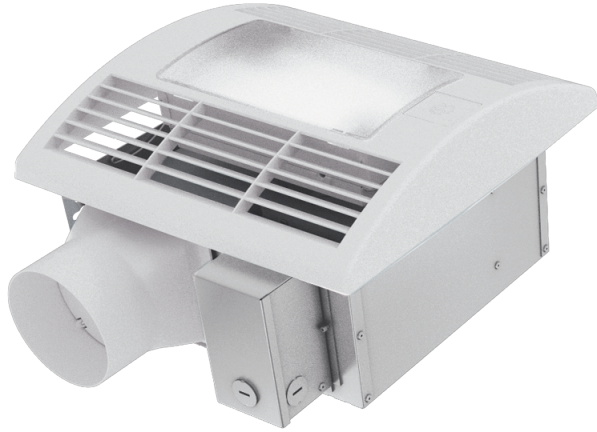

Серия ЦБФ ЛП DC Лайт

Центробежные потолочные вентиляторы со встроенной LED-лампой

- Тип двигателя: DC
- Управление: Встроенная панель управления
- Материал корпуса: Оцинкованная сталь
- Таймер: Таймер выключения, Таймер включения
- Датчик влажности
- Датчик движения

Модельный ряд	Размер подключаемого воздуховода, мм	Максимальный расход воздуха, м ³ /час	Вес, кг	Освещение	Датчик влажности	Датчик движения
 ЦБФ ЛП 110 DC Лайт	100	187	5.3	✓		
 ЦБФ ЛП 110 DC Лайт TH	100	187	5.3	✓	✓	
 ЦБФ ЛП 110 DC Лайт TP	100	187	5.3	✓		✓