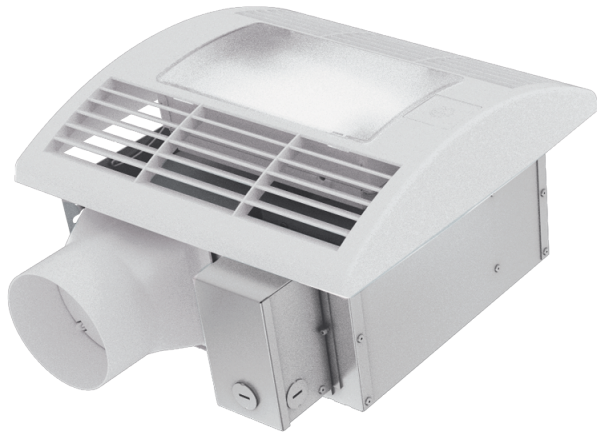

Серия ЦБФ ЛП DC Лайт Центробежные потолочные вентиляторы со встроенной LED-лампой

- Тип двигателя: DC
- Управление: Встроенная панель управления
- Материал корпуса: Оцинкованная сталь
- Таймер: Таймер выключения, Таймер включения
- Датчик влажности
- Датчик движения

Модельный ряд	Размер подключаемого воздуховода, мм	Максимальный расход воздуха, м ³ /час	Вес, кг	Освещение	Датчик влажности	Датчик движения
 ЦБФ ЛП 110 DC Лайт	100	187	5.3	✓		
 ЦБФ ЛП 110 DC Лайт TH	100	187	5.3	✓	✓	
 ЦБФ ЛП 110 DC Лайт TP	100	187	5.3	✓		✓