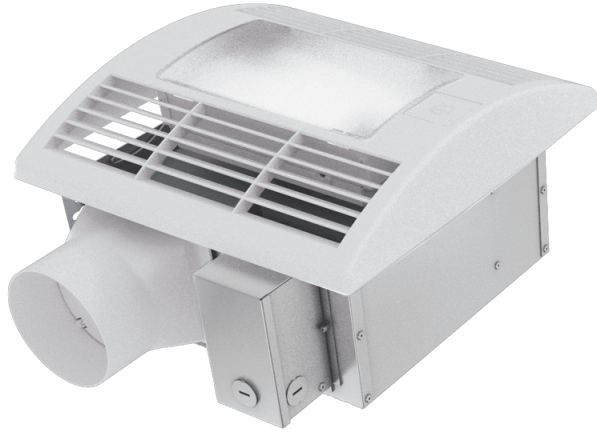

Серия ЦБФ ЛП Лайт

Центробежные потолочные вентиляторы со встроенной LED-лампой

- Тип двигателя: АС
- Материал корпуса: Оцинкованная сталь
- Управление: Встроенная панель управления
- Таймер: Таймер выключения, Таймер включения
- Датчик влажности
- Датчик движения

Модельный ряд	Размер подключаемого воздуховода, мм	Максимальный расход воздуха, м ³ /час	Вес, кг	Освещение	Датчик влажности	Датчик движения
 ЦБФ ЛП 200 Лайт	100	210	5.3	✓		
 ЦБФ ЛП 200 Лайт Т	100	210	5.3	✓		
 ЦБФ ЛП 200 Лайт ТН	100	210	5.3	✓	✓	
 ЦБФ ЛП 200 Лайт ТР	100	210	5.3	✓		✓
 ЦБФ ЛП 250 Лайт	100	260	5.3	✓		
 ЦБФ ЛП 250 Лайт Т	100	260	5.3	✓		
 ЦБФ ЛП 250 Лайт ТН	100	260	5.3	✓	✓	