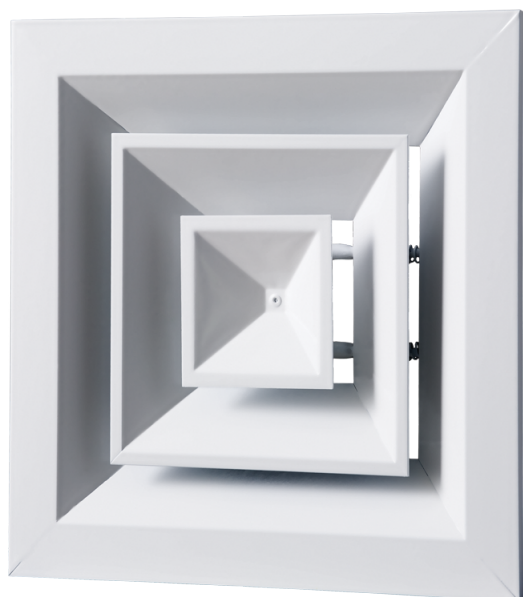

Серия **ДП**

Диффузор потолочный с нерегулируемыми направляющими воздушного потока

- Материал корпуса: Алюминий

Модельный ряд	
	ДП 258x258
	ДП 326x258
	ДП 326x326
	ДП 394x258
	ДП 394x326
	ДП 394x394
	ДП 462x258

ДП 462x326

ДП 462x394

ДП 462x462

ДП 530x258

ДП 530x326

ДП 530x394

ДП 530x462

ДП 530x530