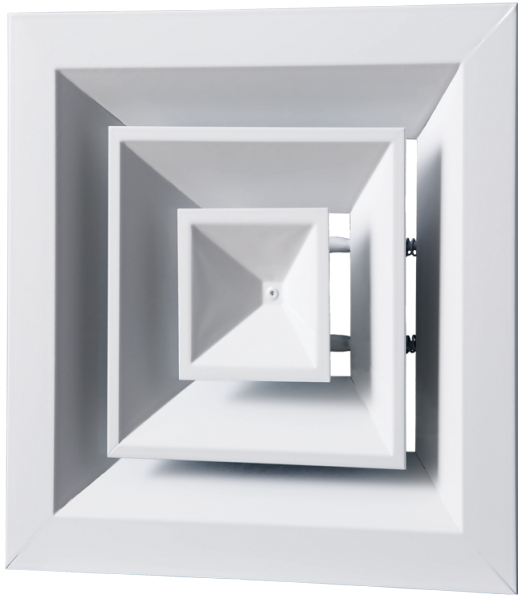

Серия **ДП**

Диффузор потолочный с нерегулируемыми направляющими воздушного потока

- Материал корпуса: Алюминий

| Модельный ряд | |
|---|------------|
|  | ДП 258x258 |
|  | ДП 326x258 |
|  | ДП 326x326 |
|  | ДП 394x258 |
|  | ДП 394x326 |
|  | ДП 394x394 |
|  | ДП 462x258 |

ДП 462x326

ДП 462x394

ДП 462x462

ДП 530x258

ДП 530x326

ДП 530x394

ДП 530x462

ДП 530x530