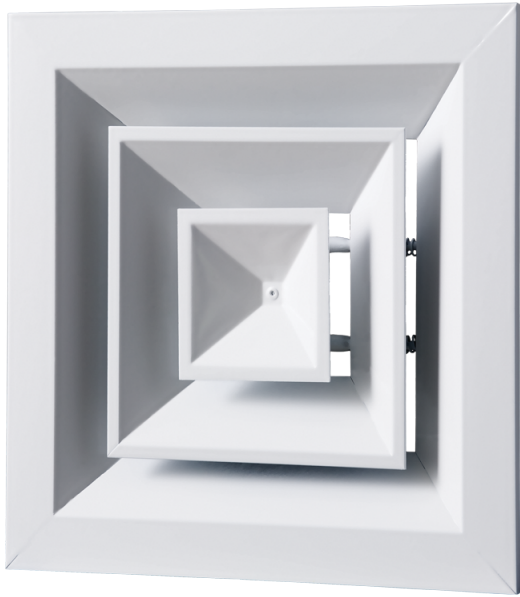

Серия **ДП**

Диффузор потолочный с нерегулируемыми направляющими воздушного потока

- Материал корпуса: Алюминий

Модельный ряд	
	ДП 258x258
	ДП 326x258
	ДП 326x326
	ДП 394x258
	ДП 394x326
	ДП 394x394
	ДП 462x258

ДП 462x326

ДП 462x394

ДП 462x462

ДП 530x258

ДП 530x326

ДП 530x394

ДП 530x462

ДП 530x530