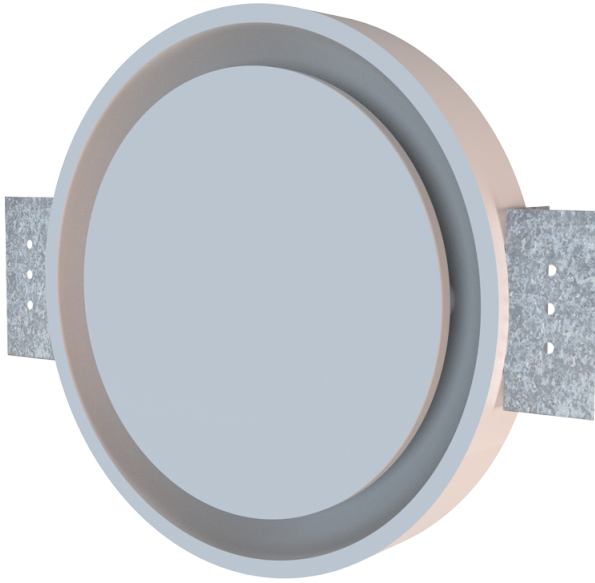

Серия **ДП-РС 125 МФ**

Диффузор скрытого монтажа

- Материал корпуса: Пенополиуретан

Модельный ряд

ДП-РС 125 МФ