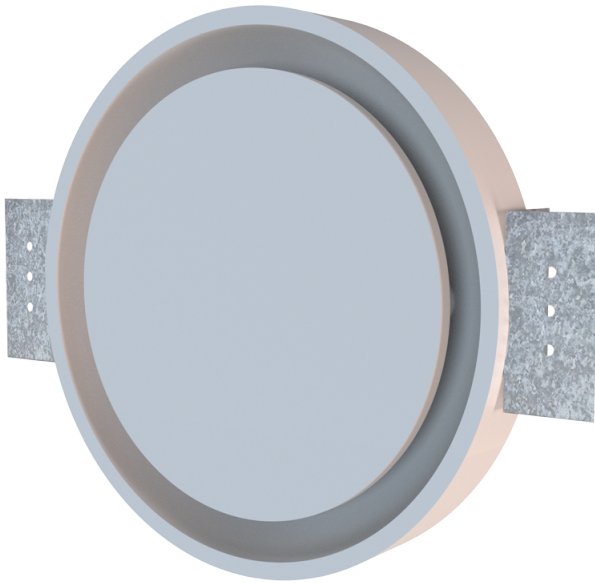

Серия **ДП-РС 150**

Диффузор скрытого монтажа

- Материал корпуса: Пенополиуретан

**Модельный ряд**

ДП-РС 150