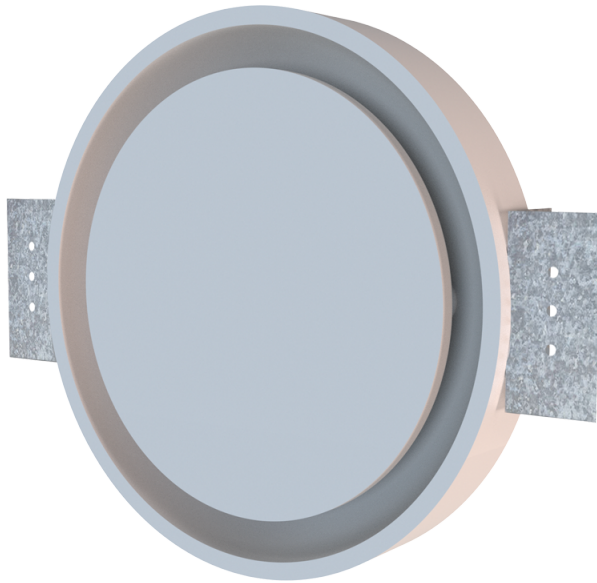

Серия **ДП-РС 150**

Диффузор скрытого монтажа

- Материал корпуса: Пенополиуретан

**Модельный ряд**

ДП-РС 150