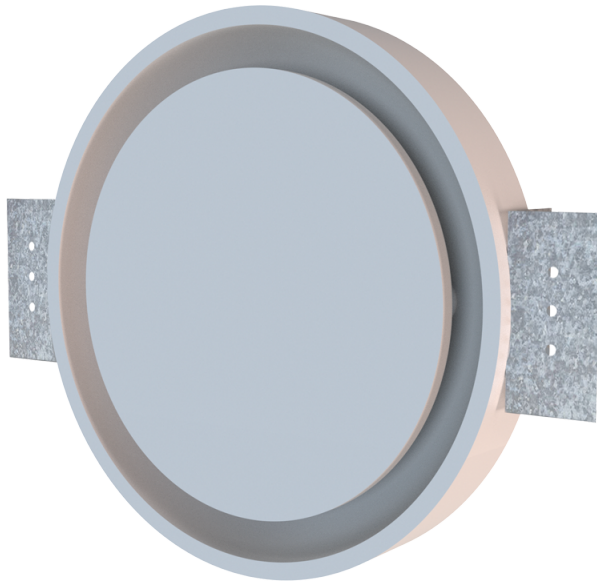

Серия **ДП-РС 150**

Диффузор скрытого монтажа

- Материал корпуса: Пенополиуретан

Модельный ряд

ДП-РС 150