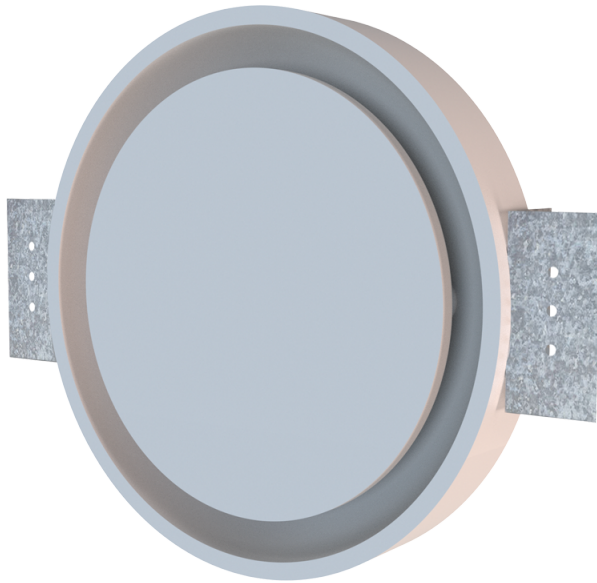

Серия **ДП-РС 150 МФ**

Диффузор скрытого монтажа

- Материал корпуса: Пенополиуретан

Модельный ряд

ДП-РС 150 МФ