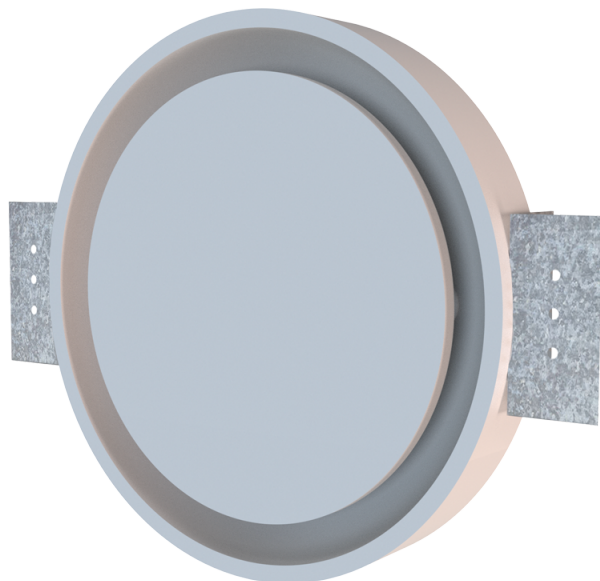

Серия **ДП-РС 150 МФ**

Диффузор скрытого монтажа

- Материал корпуса: Пенополиуретан

Модельный ряд

ДП-РС 150 МФ