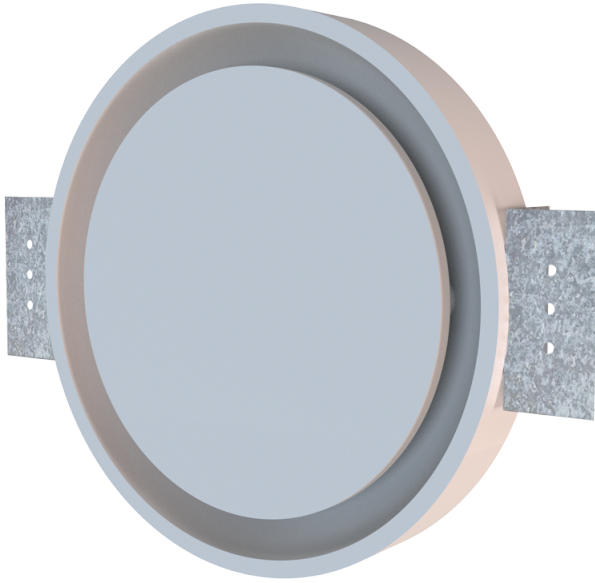

Серия **ДП-РС 150 МФ**

Диффузор скрытого монтажа

- Материал корпуса: Пенополиуретан

Модельный ряд

ДП-РС 150 МФ