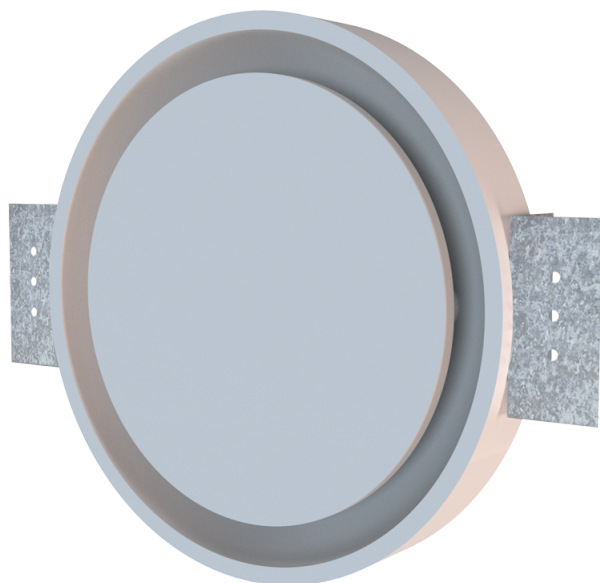

Серия **ДП-РС 160 МФ**

Диффузор скрытого монтажа

- Материал корпуса: Пенополиуретан

Модельный ряд

ДП-РС 160 МФ