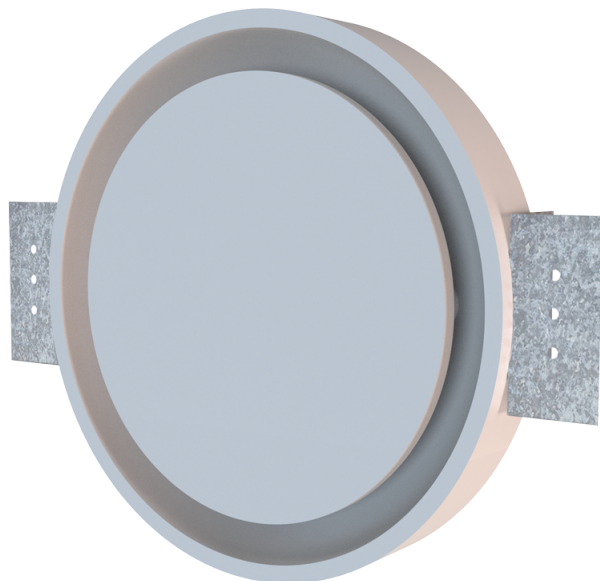

Серия **ДП-РС 160 МФ**

Диффузор скрытого монтажа

- Материал корпуса: Пенополиуретан

Модельный ряд

ДП-РС 160 МФ