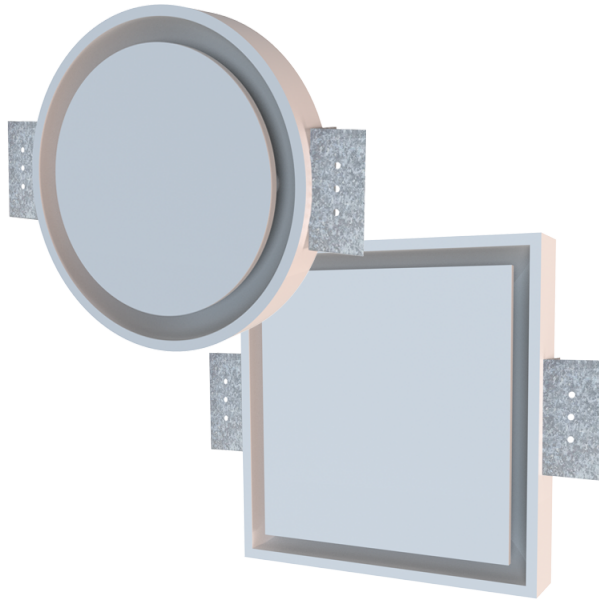

Серия **ДП-РС/С**

ДП-РС/С — серия диффузоров скрытого монтажа

- Материал корпуса: Пенополиуретан

Модельный ряд	
	ДП-РС 125
	ДП-РС 125 МФ
	ДП-РС 150
	ДП-РС 150 МФ
	ДП-РС 160 МФ
	ДП-С 125
	ДП-С 125 МФ

ДП-С 150