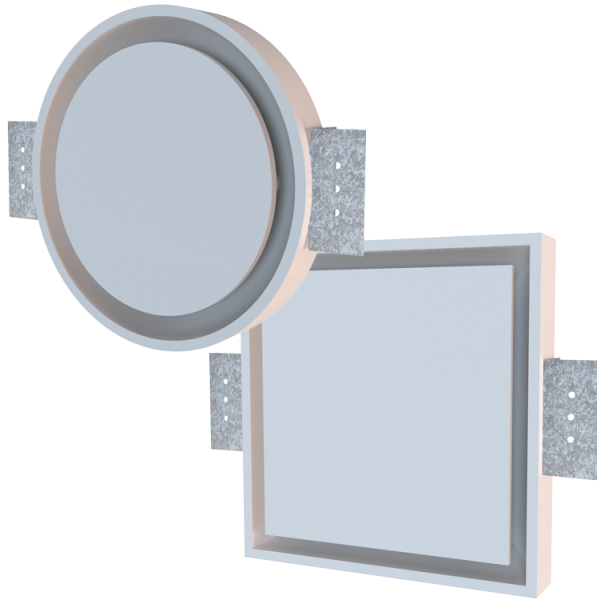

Серия **ДП-РС/С**

ДП-РС/С — серия диффузоров скрытого монтажа

- Материал корпуса: Пенополиуретан

Модельный ряд	
	ДП-РС 125
	ДП-РС 125 МФ
	ДП-РС 150
	ДП-РС 150 МФ
	ДП-РС 160 МФ
	ДП-С 125
	ДП-С 125 МФ

ДП-С 150