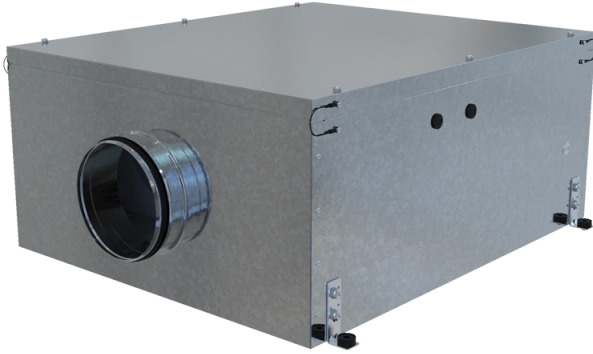

Серия **ДуоВент ЕС**

Центробежные вентиляторы в металлическом корпусе для круглых каналов

- Шумоизоляция
- Тип двигателя: ЕС
- Тип крыльчатки: Смешанный
- Материал корпуса: Оцинкованная сталь

Модельный ряд	Размер подключаемого воздуховода, мм	Номинальная мощность, Вт	Максимальный расход воздуха, м ³ /час
 ДуоВент 150 ЕС	150	56	450
 ДуоВент 200 ЕС	200	117	910
 ДуоВент 250 ЕС	250	170	1390
 ДуоВент 315 ЕС	315	535	2780
 ДуоВент 355 ЕС	355	354	3060
 ДуоВент 400 ЕС	400	737	4410