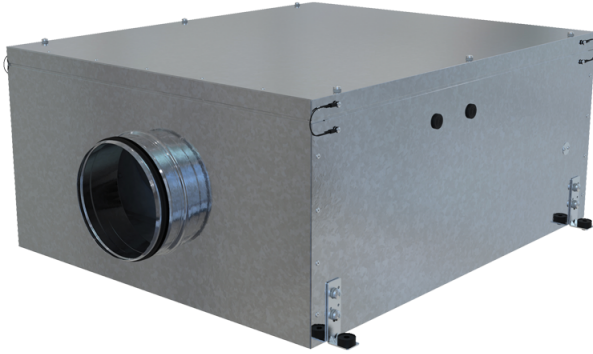

## Серия **ДуоВент ЕС**

Центробежные вентиляторы в металлическом корпусе для круглых каналов

- Шумоизоляция
- Тип двигателя: ЕС
- Тип крыльчатки: Смешанный
- Материал корпуса: Оцинкованная сталь

Модельный ряд	Размер подключаемого воздуховода, мм	Номинальная мощность, Вт	Максимальный расход воздуха, м <sup>3</sup> /час
 ДуоВент 150 ЕС	150	56	450
 ДуоВент 200 ЕС	200	117	910
 ДуоВент 250 ЕС	250	170	1390
 ДуоВент 315 ЕС	315	535	2780
 ДуоВент 355 ЕС	355	354	3060
 ДуоВент 400 ЕС	400	737	4410