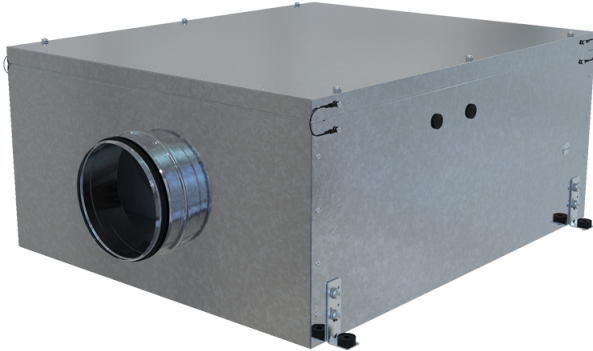

Серия **ДуоВент ЕС**

Центробежные вентиляторы в металлическом корпусе для круглых каналов

- Шумоизоляция
- Тип двигателя: ЕС
- Тип крыльчатки: Смешанный
- Материал корпуса: Оцинкованная сталь

Модельный ряд	Размер подключаемого воздуховода, мм	Номинальная мощность, Вт	Максимальный расход воздуха, м ³ /час
 ДуоВент 150 ЕС	150	56	450
 ДуоВент 200 ЕС	200	117	910
 ДуоВент 250 ЕС	250	170	1390
 ДуоВент 315 ЕС	315	535	2780
 ДуоВент 355 ЕС	355	354	3060
 ДуоВент 400 ЕС	400	737	4410