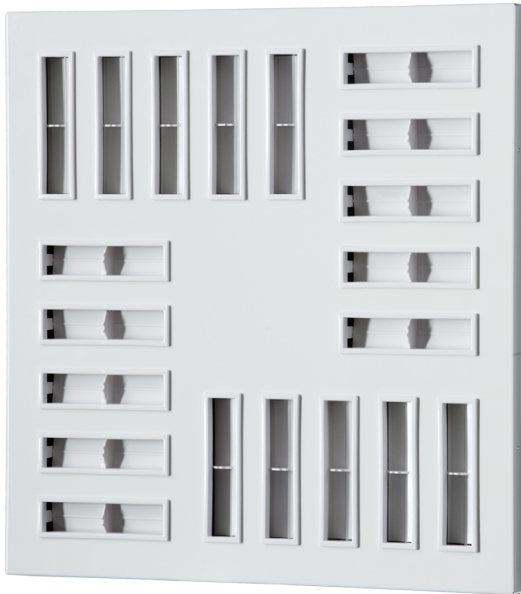

Серия **ДВП**

Вихревые диффузоры

- Материал корпуса: Сталь с полимерным покрытием

Модельный ряд	
	ДВП 295
	ДВП 305
	ДВП 395
	ДВП 445
	ДВП 495
	ДВП 595
	ДВП 620

ДВП 695

ДВП 795