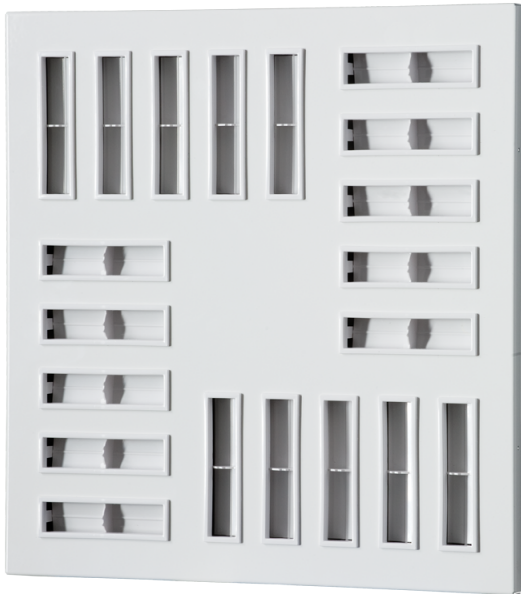

Серия **ДВП**

## Вихревые диффузоры

- Материал корпуса: Сталь с полимерным покрытием

Модельный ряд	
	ДВП 295
	ДВП 305
	ДВП 395
	ДВП 445
	ДВП 495
	ДВП 595
	ДВП 620

ДВП 695

ДВП 795