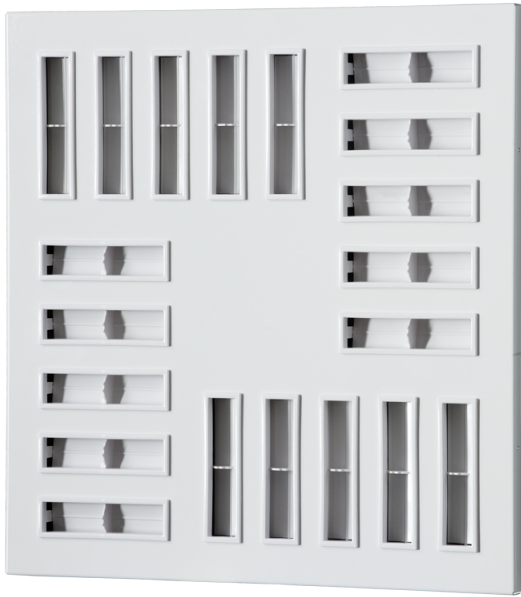

Серия **ДВП**

Вихревые диффузоры

- Материал корпуса: Сталь с полимерным покрытием

Модельный ряд	
	ДВП 295
	ДВП 305
	ДВП 395
	ДВП 445
	ДВП 495
	ДВП 595
	ДВП 620

ДВП 695

ДВП 795