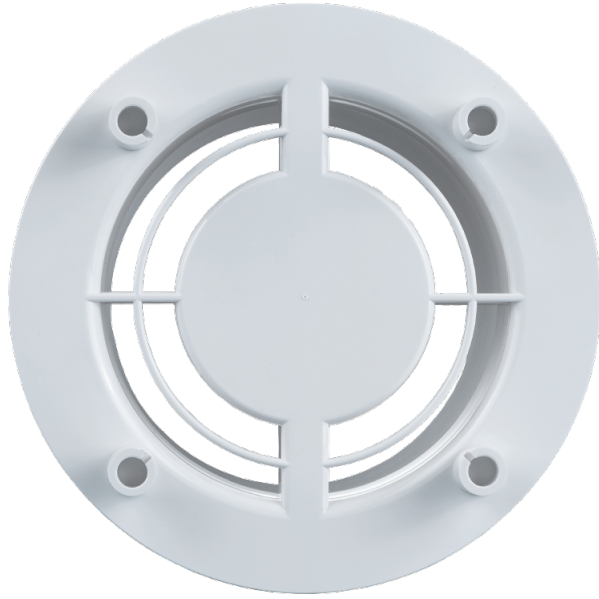

Серия **Ф4 100 ФБ**

Диффузор совместим с декоративными панелями, в том числе стеклянными

- Материал корпуса: Пластик

**Модельный ряд**

Ф4 100 ФБ