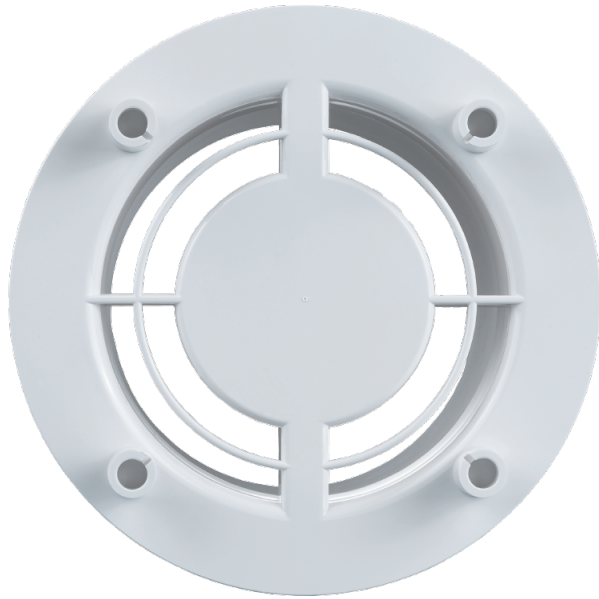

Серия **Ф4 100 ФБ**

Диффузор совместим с декоративными панелями, в том числе стеклянными

- Материал корпуса: Пластик

Модельный ряд

Ф4 100 ФБ