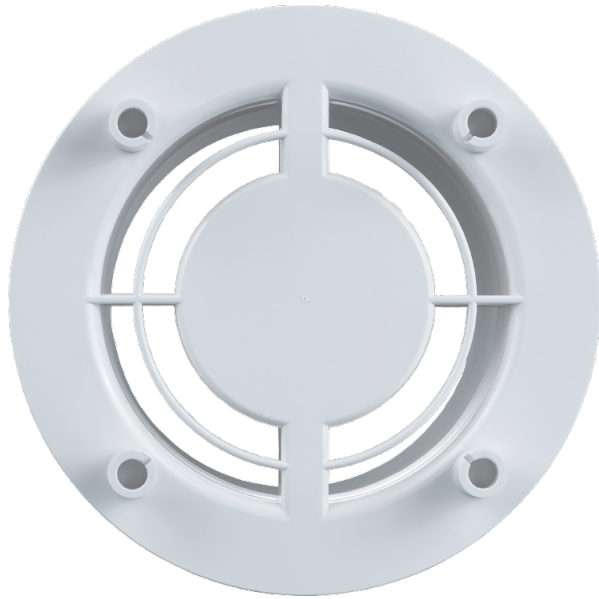

Серия **Ф4 100 ФБ**

Диффузор совместим с декоративными панелями, в том числе стеклянными

- Материал корпуса: Пластик

**Модельный ряд**

Ф4 100 ФБ