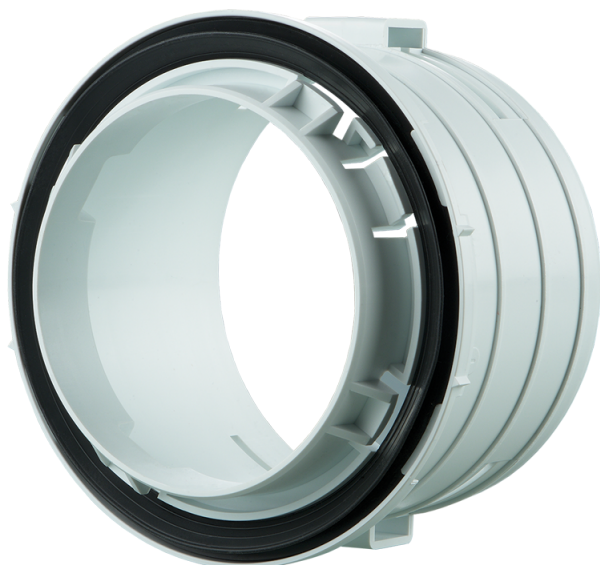

## Серия **Фитинги 90 мм**

Для приточных или вытяжных систем жилых помещений. Для подсоединения каналов к плenumам и коллекторам

- Материал корпуса: Полипропилен

Модельный ряд	
	ФлексиВент 0290
	ФлексиВент 030190
	ФлексиВент 030290
	ФлексиВент 030990
	ФлексиВент 0590
	ФлексиВент 060190
	ФлексиВент 060390

ФлексиВент 0790