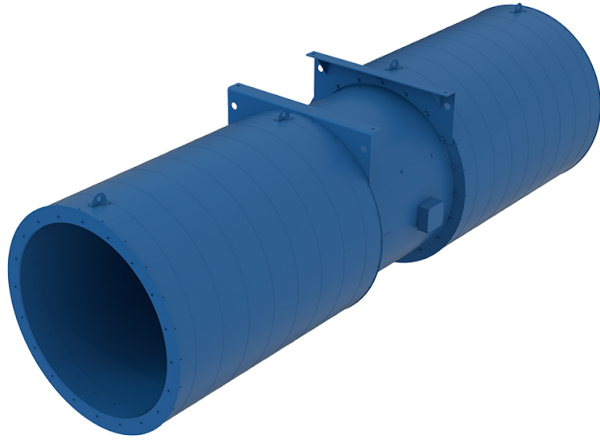

Серия **JAF-CI 710-1600**

Осевые струйные вентиляторы с пределом огнестойкости 300 °С/2 ч для вентиляции тоннелей

Модельный ряд