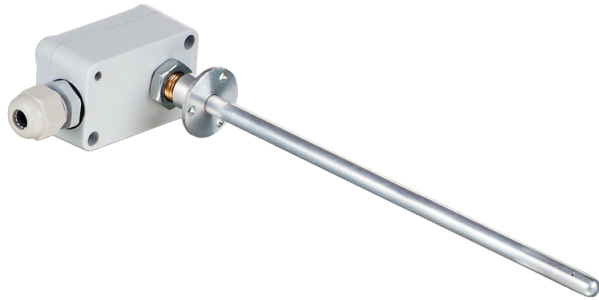

Серия **КДТ-МК**

Канальные датчики температуры с клеммной коробкой

Модельный ряд	
	КДТ-МК 100
	КДТ-МК 150
	КДТ-МК 200
	КДТ-МК 400