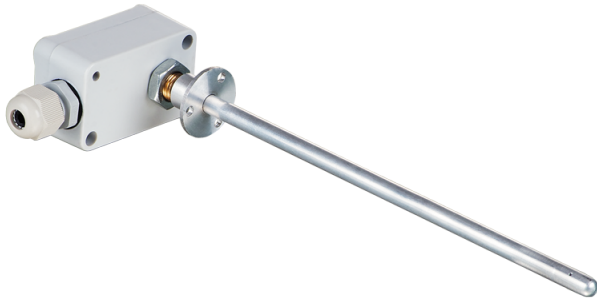

Серия **КДТ-МК**

Канальные датчики температуры с клеммной коробкой

Модельный ряд	
	КДТ-МК 100
	КДТ-МК 150
	КДТ-МК 200
	КДТ-МК 400