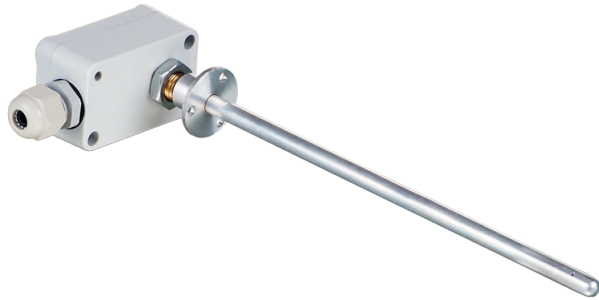

Серия **КДТ2-МК**

Канальные датчики температуры с клеммной коробкой

Модельный ряд	
	КДТ2-МК 100
	КДТ2-МК 150
	КДТ2-МК 200
	КДТ2-МК 400