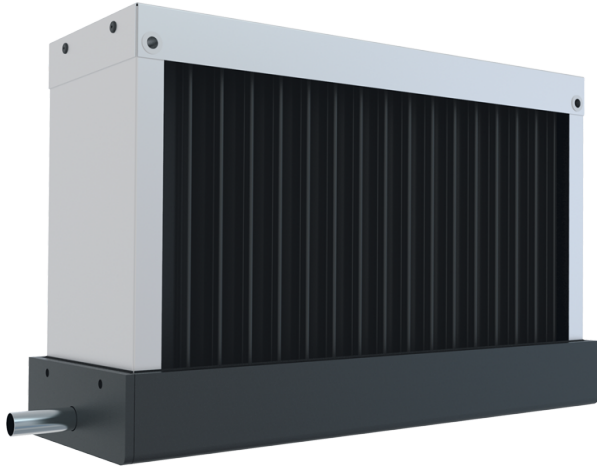

Серия **KB**

Каплеуловители для удаления конденсированных капель из воздуха в вентиляционных каналах

- Материал корпуса: Оцинкованная сталь

Модельный ряд	
	KB 400x200
	KB 500x250
	KB 500x300
	KB 600x300
	KB 600x350
	KB 700x400
	KB 800x500

KB 900x500

KB 1000x500