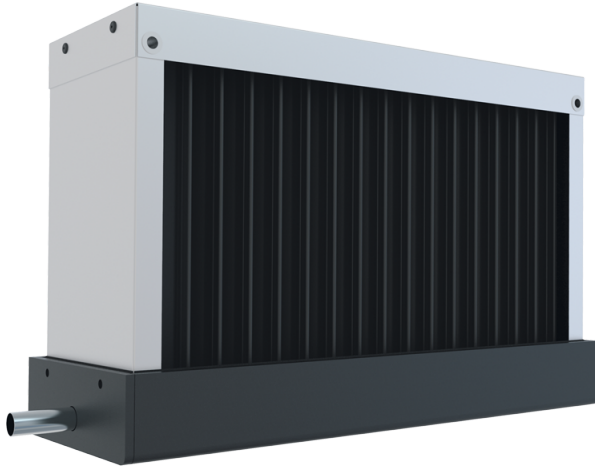

## Серия **KB**

Каплеуловители для удаления конденсированных капель из воздуха в вентиляционных каналах

- Материал корпуса: Оцинкованная сталь

Модельный ряд	
	KB 400x200
	KB 500x250
	KB 500x300
	KB 600x300
	KB 600x350
	KB 700x400
	KB 800x500

KB 900x500

KB 1000x500