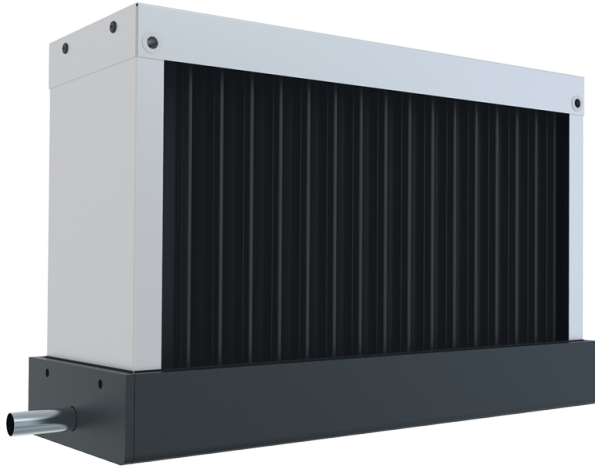

Серия **KB**

Каплеуловители для удаления конденсированных капель из воздуха в вентиляционных каналах

- Материал корпуса: Оцинкованная сталь

Модельный ряд	
	KB 400x200
	KB 500x250
	KB 500x300
	KB 600x300
	KB 600x350
	KB 700x400
	KB 800x500

KB 900x500

KB 1000x500