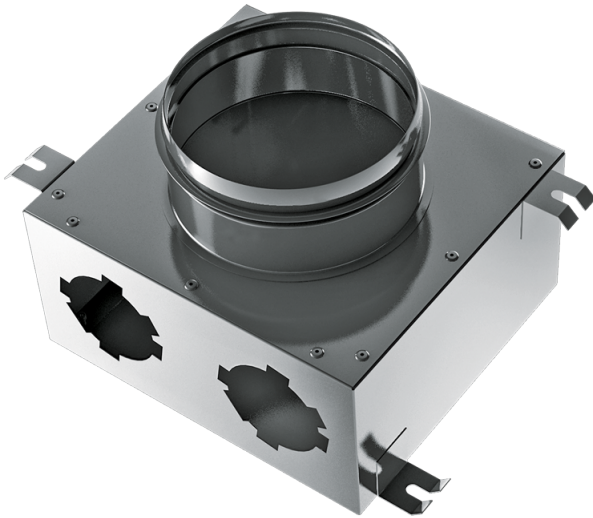

Серия **Металлические** **коллекторы 63 мм**

Для приточных или вытяжных систем жилых помещений. Для распределения воздуха от вентиляционной установки по каналам

- Материал корпуса: Алюцинк

Модельный ряд	
	ФлексиВент 1001125/63x2
	ФлексиВент 1001125/63x6
	ФлексиВент 1002125/63x6
	ФлексиВент 1003125/63x6
	ФлексиВент 1001160/63x8
	ФлексиВент 1001160/63x10

ФлексиВент 1001200/63x10

ФлексиВент 1001200/63x15