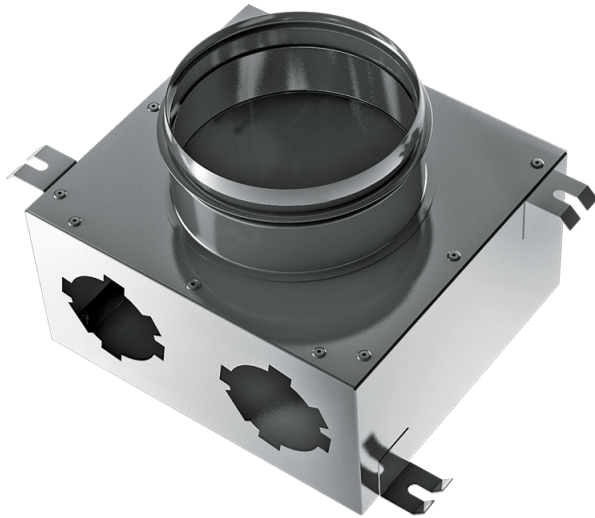

# Серия **Металлические** **коллекторы 63 мм**

Для приточных или вытяжных систем жилых помещений. Для распределения воздуха от вентиляционной установки по каналам

- Материал корпуса: Алюцинк

Модельный ряд	
	ФлексиВент 1001125/63x2
	ФлексиВент 1001125/63x6
	ФлексиВент 1002125/63x6
	ФлексиВент 1003125/63x6
	ФлексиВент 1001160/63x8
	ФлексиВент 1001160/63x10

ФлексиВент 1001200/63x10

ФлексиВент 1001200/63x15