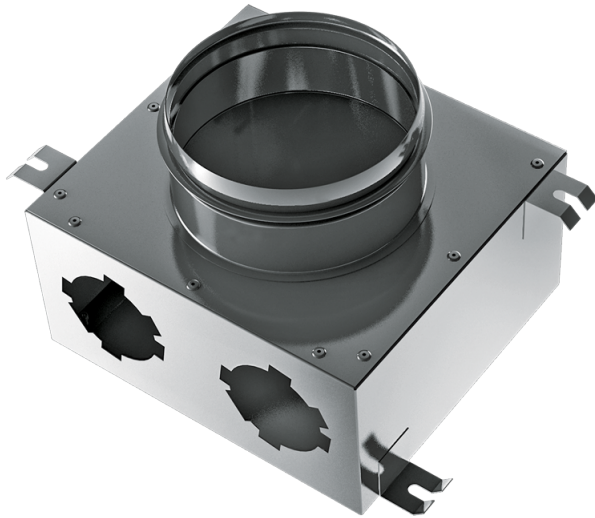

Серия **Металлические** **коллекторы 63 мм**

Для приточных или вытяжных систем жилых помещений. Для распределения воздуха от вентиляционной установки по каналам

- Материал корпуса: Алюцинк

Модельный ряд	
	ФлексиВент 1001125/63x2
	ФлексиВент 1001125/63x6
	ФлексиВент 1002125/63x6
	ФлексиВент 1003125/63x6
	ФлексиВент 1001160/63x8
	ФлексиВент 1001160/63x10

ФлексиВент 1001200/63x10

ФлексиВент 1001200/63x15