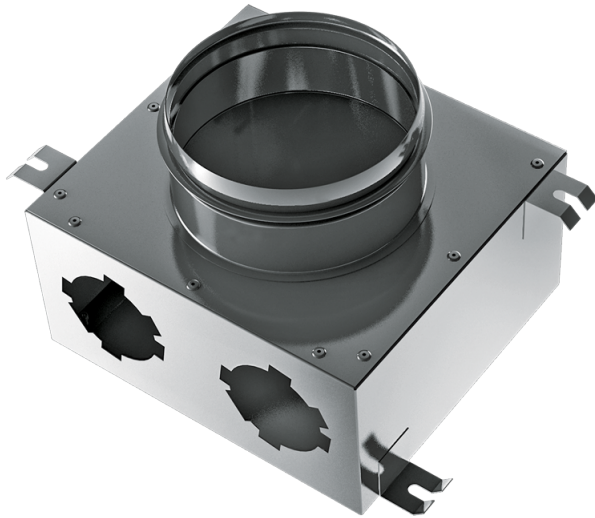

Серия **Металлические** **коллекторы 75 мм**

Для приточных или вытяжных систем жилых помещений. Для распределения воздуха от вентиляционной установки по каналам

- Материал корпуса: Алюцинк

Модельный ряд	
	ФлексиВент 1001125/75x2
	ФлексиВент 1001125/75x6
	ФлексиВент 1002125/75x6
	ФлексиВент 1003125/75x6
	ФлексиВент 1001150/75x8
	ФлексиВент 1001160/75x8

ФлексиВент 1002160/75x8

ФлексиВент 1001150/75x10

ФлексиВент 1001160/75x10

ФлексиВент 1001200/75x10

ФлексиВент 1001160/75x12

ФлексиВент 1001200/75x15