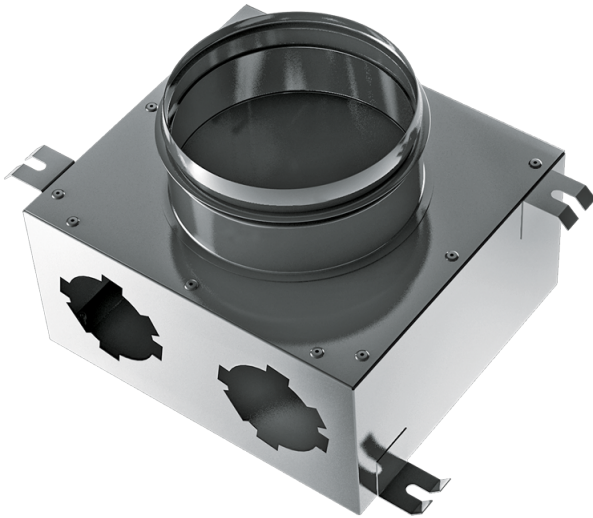

Серия **Металлические** **коллекторы 75 мм**

Для приточных или вытяжных систем жилых помещений. Для распределения воздуха от вентиляционной установки по каналам

- Материал корпуса: Алюцинк

Модельный ряд	
	ФлексиВент 1001125/75x2
	ФлексиВент 1001125/75x6
	ФлексиВент 1002125/75x6
	ФлексиВент 1003125/75x6
	ФлексиВент 1001150/75x8
	ФлексиВент 1001160/75x8

ФлексиВент 1002160/75x8

ФлексиВент 1001150/75x10

ФлексиВент 1001160/75x10

ФлексиВент 1001200/75x10

ФлексиВент 1001160/75x12

ФлексиВент 1001200/75x15