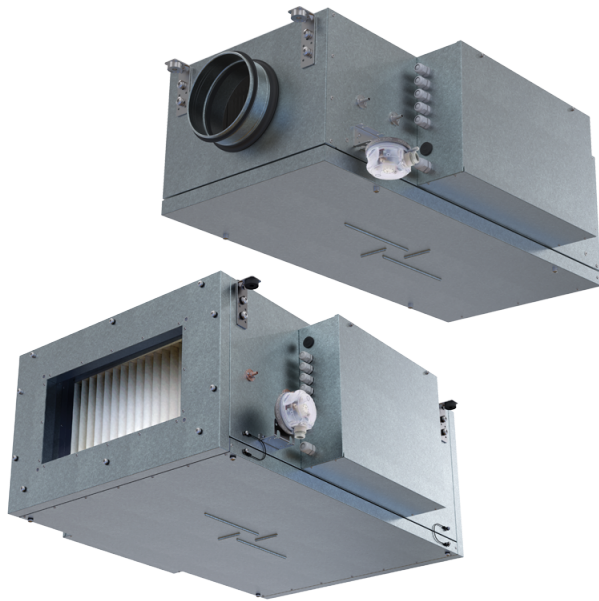

Серия МПА Е ЕС А31

- Фильтр: Coarse 90%/G4 (опция ePM1 70%/F7)
- Шумоизоляция
- Тип двигателя: ЕС
- Догрев: Электрический
- BMS протокол: ModBus
- Управление: Проводная панель управления
- Материал корпуса: Сталь с алюмоцинковым покрытием

| Модельный ряд | Размер подключаемого воздуховода, мм | Максимальное напряжение питания, В | Номинальная мощность, Вт | Максимальный расход воздуха, м ³ /час | Уровень звукового давления LpA на расстоянии 3 м, дБ(А) |
|--|--------------------------------------|------------------------------------|--------------------------|--|---|
|  МПА 300 Е-1,7 ЕС А31 | 160 | 230 | 64 | 365 | 35 |
|  МПА 300 Е-5,1 ЕС А31 | 160 | 230 | 64 | 354 | 35 |
|  МПА 400 Е-2,4 ЕС А31 | 200 | 230 | 62 | 430 | 31 |
|  МПА 400 Е-3,3 ЕС А31 | 200 | 230 | 62 | 430 | 31 |
|  МПА 400 Е-6,0 ЕС А31 | 200 | 400 | 62 | 430 | 31 |
|  МПА 700 Е-3,0 ЕС А31 | 250 | 400 | 116 | 760 | 41 |