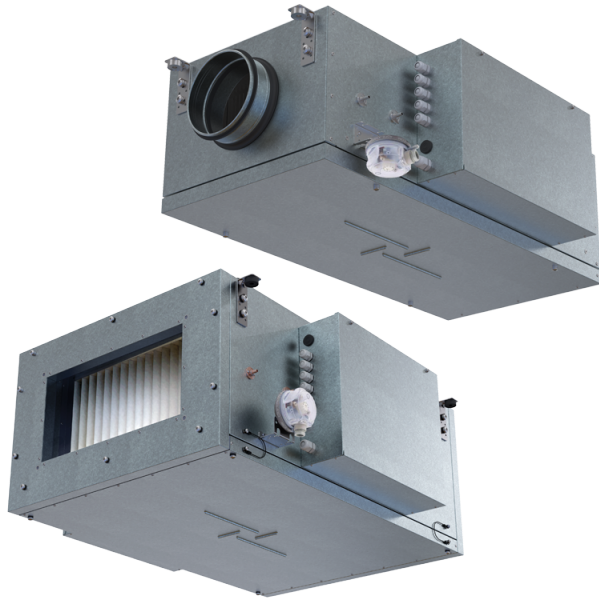

Серия МПА Е ЕС А31

- Фильтр: Coarse 90%/G4 (опция ePM1 70%/F7), Coarse 90% / G4 (Option ePM1 70% / F7)
- Шумоизоляция
- Тип двигателя: ЕС
- Догрев: Электрический
- BMS протокол: ModBus
- Управление: Проводная панель управления
- Материал корпуса: Сталь с алюмоцинковым покрытием

Модельный ряд	Размер подключаемого воздуховода, мм	Максимальное напряжение питания, В	Номинальная мощность, Вт	Максимальный расход воздуха, м ³ /час	Уровень звукового давления LpA на расстоянии 3 м, дБ(А)
 МПА 300 E-1,7 ЕС А31	160	230	64	365	35
 МПА 300 E-5,1 ЕС А31	160	230	64	354	35
 МПА 400 E-2,4 ЕС А31	200	230	62	430	31
 МПА 400 E-3,3 ЕС А31	200	230	62	430	31
 МПА 400 E-6,0 ЕС А31	200	400	62	430	31
 МПА 700 E-3,0 ЕС А31	250	400	116	760	41