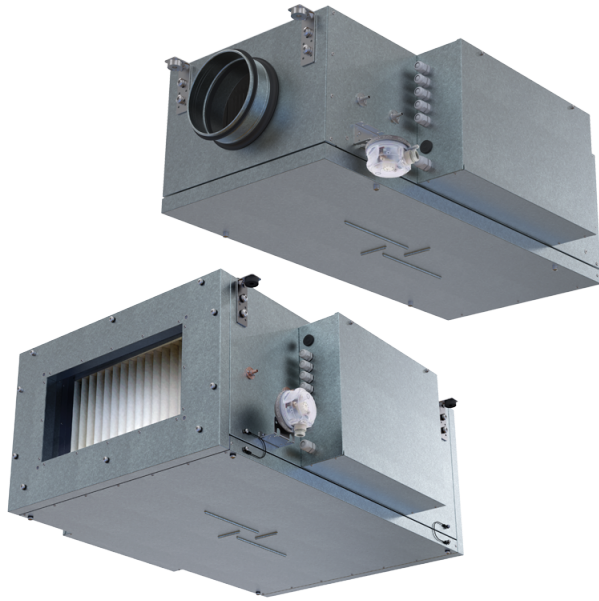

Серия МПА Е ЕС А31

- Фильтр: Coarse 90%/G4 (опция ePM1 70%/F7)
- Шумоизоляция
- Тип двигателя: ЕС
- Догрев: Электрический
- BMS протокол: ModBus
- Управление: Проводная панель управления
- Материал корпуса: Сталь с алюмоцинковым покрытием

| Модельный ряд | Размер подключаемого воздуховода, мм | Максимальное напряжение питания, В | Номинальная мощность, Вт | Максимальный расход воздуха, м ³ /час | Уровень звукового давления LpA на расстоянии 3 м, дБ(А) |
|--|--------------------------------------|------------------------------------|--------------------------|--|---|
|  МПА 300 E-1,7 ЕС А31 | 160 | 230 | 64 | 365 | 35 |
|  МПА 300 E-5,1 ЕС А31 | 160 | 230 | 64 | 354 | 35 |
|  МПА 400 E-2,4 ЕС А31 | 200 | 230 | 62 | 430 | 31 |
|  МПА 400 E-3,3 ЕС А31 | 200 | 230 | 62 | 430 | 31 |
|  МПА 400 E-6,0 ЕС А31 | 200 | 400 | 62 | 430 | 31 |
|  МПА 700 E-3,0 ЕС А31 | 250 | 400 | 116 | 760 | 41 |