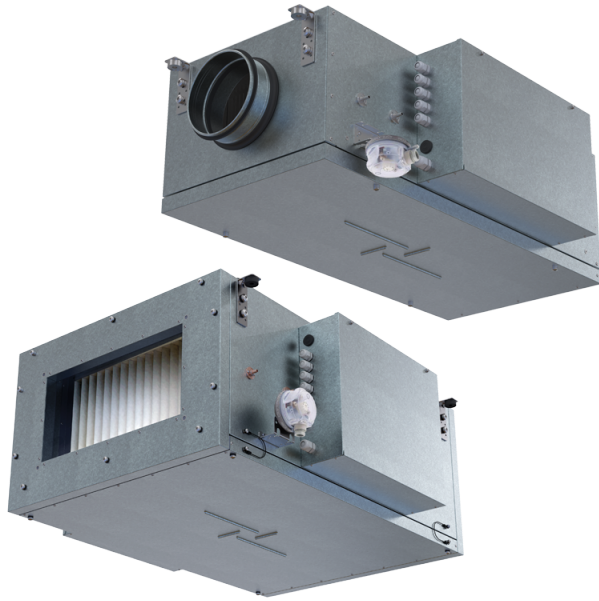

Серия МПА Е ЕС А31

- Фильтр: Coarse 90%/G4 (опция ePM1 70%/F7)
- Шумоизоляция
- Тип двигателя: ЕС
- Догрев: Электрический
- BMS протокол: ModBus
- Управление: Проводная панель управления
- Материал корпуса: Сталь с алюмоцинковым покрытием

Модельный ряд	Размер подключаемого воздуховода, мм	Максимальное напряжение питания, В	Номинальная мощность, Вт	Максимальный расход воздуха, м ³ /час	Уровень звукового давления LpA на расстоянии 3 м, дБ(А)
 МПА 300 E-1,7 EC A31	160	230	64	365	35
 МПА 300 E-5,1 EC A31	160	230	64	354	35
 МПА 400 E-2,4 EC A31	200	230	62	430	31
 МПА 400 E-3,3 EC A31	200	230	62	430	31
 МПА 400 E-6,0 EC A31	200	400	62	430	31
 МПА 700 E-3,0 EC A31	250	400	116	760	41