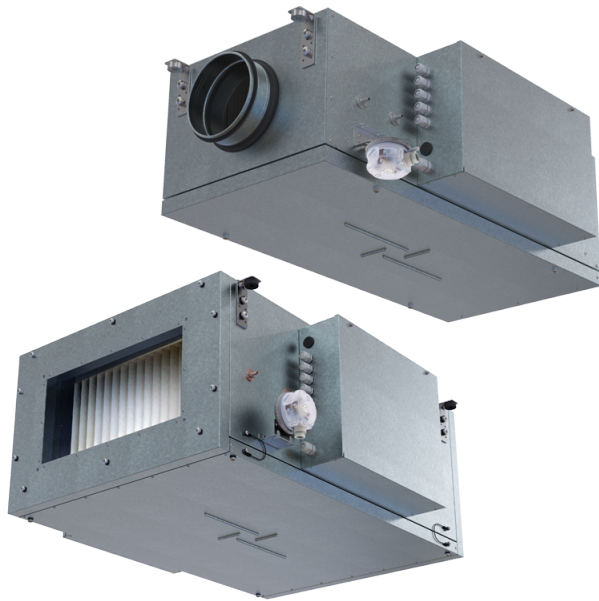

Серия МПА Е ЕС А31

- Фильтр: Coarse 90%/G4 (опция ePM1 70%/F7)
- Шумоизоляция
- Тип двигателя: ЕС
- Догрев: Электрический
- BMS протокол: ModBus
- Управление: Проводная панель управления
- Материал корпуса: Сталь с алюмоцинковым покрытием

Модельный ряд	Размер подключаемого воздуховода, мм	Максимальное напряжение питания, В	Номинальная мощность, Вт	Максимальный расход воздуха, м ³ /час	Уровень звукового давления LpA на расстоянии 3 м, дБ(А)
 МПА 300 Е-1,7 ЕС А31	160	230	64	365	35
 МПА 300 Е-5,1 ЕС А31	160	230	64	354	35
 МПА 400 Е-2,4 ЕС А31	200	230	62	430	31
 МПА 400 Е-3,3 ЕС А31	200	230	62	430	31
 МПА 400 Е-6,0 ЕС А31	200	400	62	430	31
 МПА 700 Е-3,0 ЕС А31	250	400	116	760	41