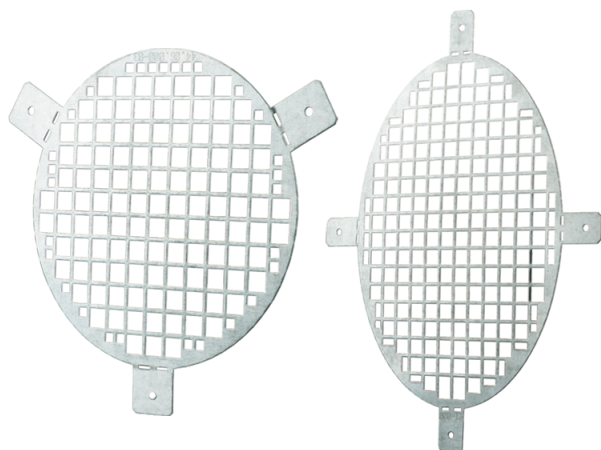

Серия **МВМК**

Приточно-вытяжные решетки металлические
однорядные

- Материал корпуса: Оцинкованная сталь

Модельный ряд	
	МВМК 100
	МВМК 125
	МВМК 150
	МВМК 160
	МВМК 200
	МВМК 250
	МВМК 315

MBMK 355

MBMK 400

MBMK1 100

MBMK1 125

MBMK1 150

MBMK1 160

MBMK1 200

MBMK1 250

MBMK1 315

MBMK1 355

MBMK1 400