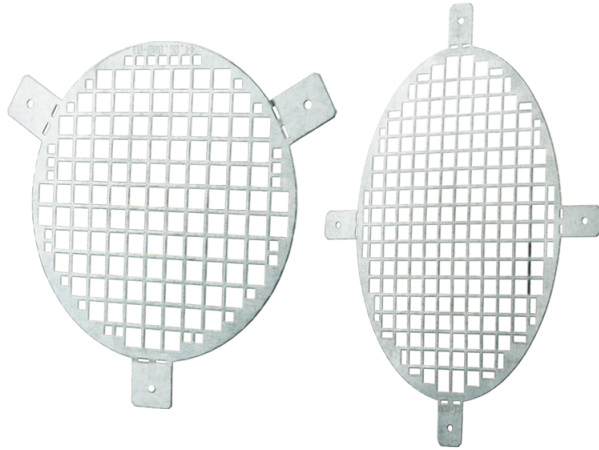

Серия **МВМК**

Приточно-вытяжные решетки металлические
однорядные

- Материал корпуса: Оцинкованная сталь

Модельный ряд	
	МВМК 100
	МВМК 125
	МВМК 150
	МВМК 160
	МВМК 200
	МВМК 250
	МВМК 315

MBMK 355

MBMK 400

MBMK1 100

MBMK1 125

MBMK1 150

MBMK1 160

MBMK1 200

MBMK1 250

MBMK1 315

MBMK1 355

MBMK1 400