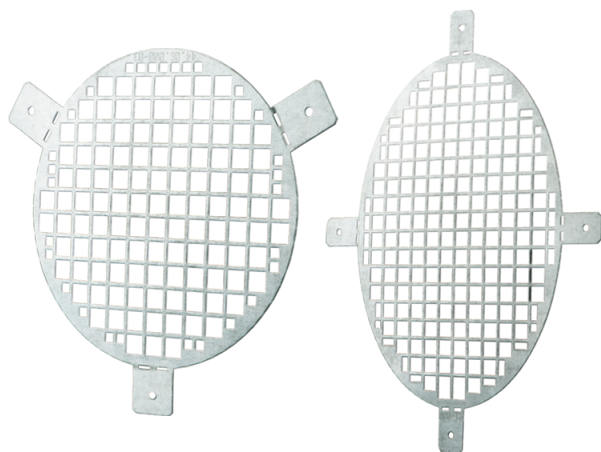

Серия **МВМК**

Приточно-вытяжные решетки металлические
однорядные

- Материал корпуса: Оцинкованная сталь

Модельный ряд	
	МВМК 100
	МВМК 125
	МВМК 150
	МВМК 160
	МВМК 200
	МВМК 250
	МВМК 315

MBMK 355

MBMK 400

MBMK1 100

MBMK1 125

MBMK1 150

MBMK1 160

MBMK1 200

MBMK1 250

MBMK1 315

MBMK1 355

MBMK1 400