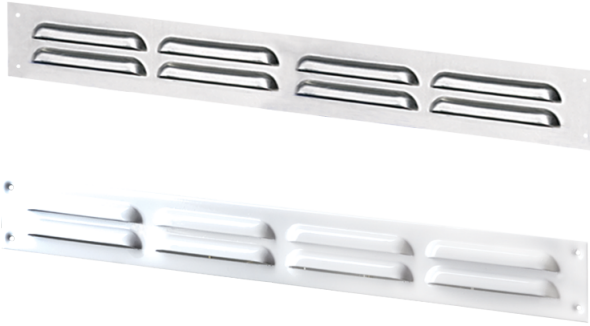

Серия **МВМП** **(щелевые)**

Приточно-вытяжные решетки металлические щелевые

Модельный ряд	
	МВМП 370x40/3
	МВМП 495x63/4
	МВМП 500x90/5
	МВМП 305x100/3
	МВМП 475x85/4
	МВМП 500x60/5

МВМП 650x100/7

МВМП 305x90/3

МВМП 400x40/4

МВМП 500x40/5

МВМП 650x70/7

МВМП 305x40/3