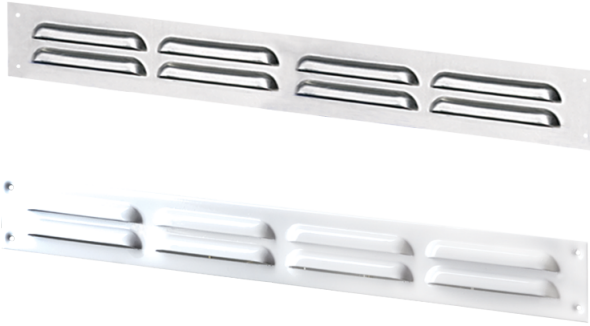

Серия **МВМП**
(щелевые)

Приточно-вытяжные решетки металлические щелевые

Модельный ряд	
	МВМП 370x40/3
	МВМП 495x63/4
	МВМП 500x90/5
	МВМП 305x100/3
	МВМП 475x85/4
	МВМП 500x60/5

MBMP 650x100/7

MBMP 305x90/3

MBMP 400x40/4

MBMP 500x40/5

MBMP 650x70/7

MBMP 305x40/3