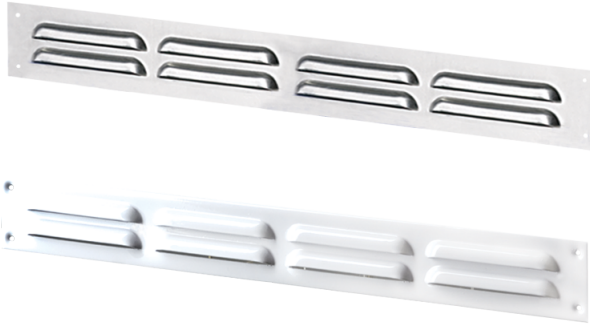

Серия **МВМП**
(щелевые)

Приточно-вытяжные решетки металлические щелевые

| Модельный ряд | |
|---|----------------|
|  | МВМП 370x40/3 |
|  | МВМП 495x63/4 |
|  | МВМП 500x90/5 |
|  | МВМП 305x100/3 |
|  | МВМП 475x85/4 |
|  | МВМП 500x60/5 |

МВМП 650x100/7

МВМП 305x90/3

МВМП 400x40/4

МВМП 500x40/5

МВМП 650x70/7

МВМП 305x40/3