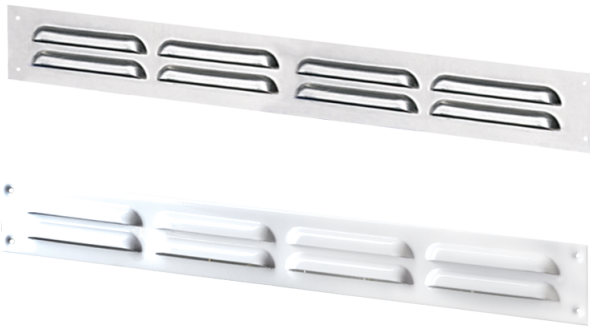

Серия **МВМП**
(щелевые)

Приточно-вытяжные решетки металлические щелевые

Модельный ряд	
	МВМП 370x40/3
	МВМП 495x63/4
	МВМП 500x90/5
	МВМП 305x100/3
	МВМП 475x85/4
	МВМП 500x60/5

МВМП 650x100/7

МВМП 305x90/3

МВМП 400x40/4

МВМП 500x40/5

МВМП 650x70/7

МВМП 305x40/3