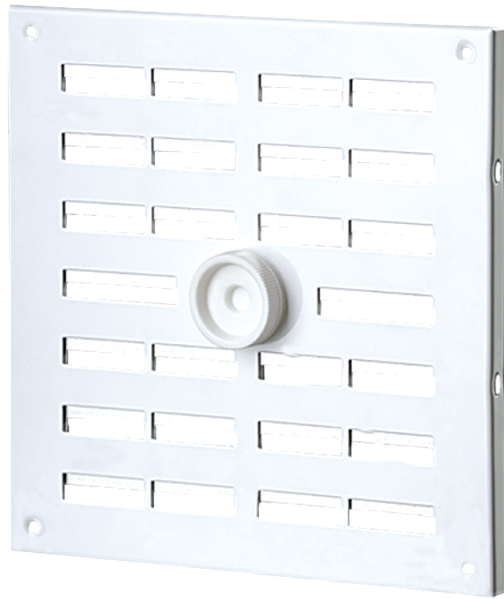

Серия **МВМПО...Р**

Приточно-вытяжные решетки металлические регулируемые

- Материал корпуса: Сталь

Модельный ряд	
	МВМПО 200x150 Р
	МВМПО 200x300 Р
	МВМПО 300x200 Р
	МВМПО 160 Р
	МВМПО 200x250 Р
	МВМПО 250x300 Р
	МВМПО 150x200 Р

МВМПО 200 P

МВМПО 250x200 P

МВМПО 300x250 P

МВМПО 155 P