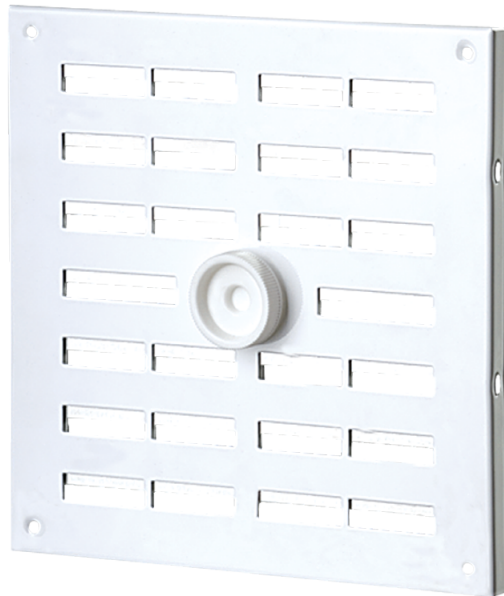

Серия **МВМПО...Р**

Приточно-вытяжные решетки металлические регулируемые

- Материал корпуса: Сталь

Модельный ряд	
	МВМПО 200x150 Р
	МВМПО 200x300 Р
	МВМПО 300x200 Р
	МВМПО 160 Р
	МВМПО 200x250 Р
	МВМПО 250x300 Р
	МВМПО 150x200 Р

МВМПО 200 P

МВМПО 250x200 P

МВМПО 300x250 P

МВМПО 155 P