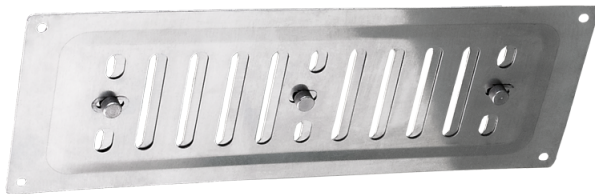

Серия **МВМП...Р А**

Приточно-вытяжная решетка металлическая

- Материал корпуса: Алюминий

**Модельный ряд** МВМП 260x240 Р А МВМП 260x90 Р А МВМП 260x165 Р А