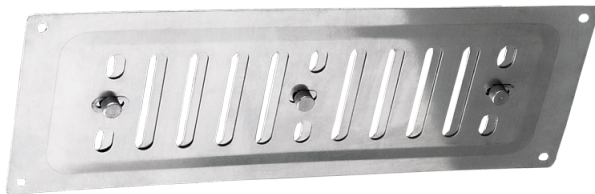

Серия **МВМП...Р А**

Приточно-вытяжная решетка металлическая

- Материал корпуса: Алюминий

**Модельный ряд**

МВМП 260x240 Р А

МВМП 260x90 Р А

МВМП 260x165 Р А