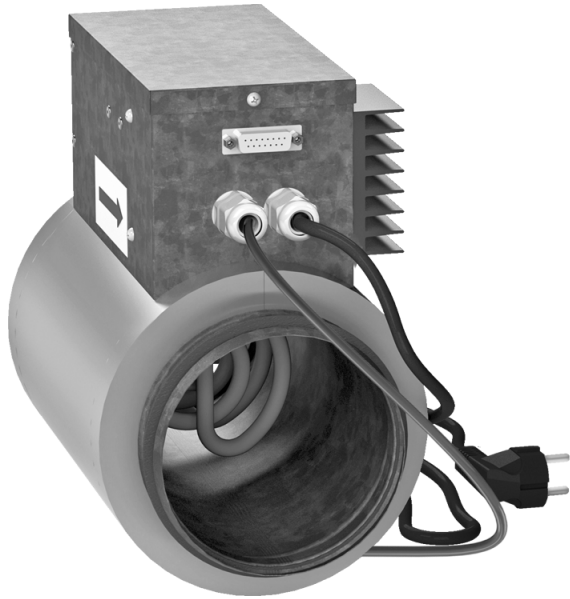

Серия НКД

Нагреватель канальный догрева приточного воздуха с внешним управлением

- Материал корпуса: Оцинкованная сталь

Модельный ряд	
	НКД 125-0,6-1 A21
	НКД 125-0,8-1 A21
	НКД 125-1,2-1 A21
	НКД 150-0,8-1 A21
	НКД 150-1,2-1 A21
	НКД 150-1,7-1 A21
	НКД 150-2,0-1 A21

HKD 160-0,8-1 A21

HKD 160-1,2-1 A21

HKD 160-1,7-1 A21

HKD 160-2,0-1 A21

HKD 200-1,2-1 A21

HKD 200-1,7-1 A21

HKD 200-2,0-1 A21

HKD 250-1,2-1 A21