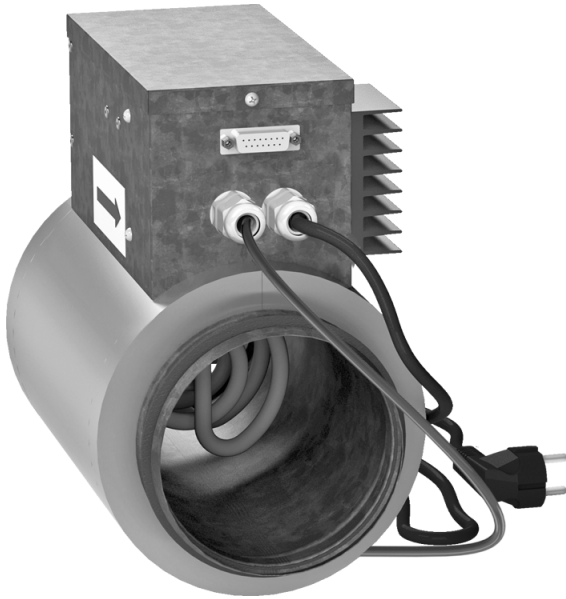

Серия НКД

Нагреватель канальный догрева приточного воздуха с внешним управлением

- Материал корпуса: Оцинкованная сталь

Модельный ряд	
	НКД 125-0,6-1 A21
	НКД 125-0,8-1 A21
	НКД 125-1,2-1 A21
	НКД 150-0,8-1 A21
	НКД 150-1,2-1 A21
	НКД 150-1,7-1 A21
	НКД 150-2,0-1 A21

HKD 160-0,8-1 A21

HKD 160-1,2-1 A21

HKD 160-1,7-1 A21

HKD 160-2,0-1 A21

HKD 200-1,2-1 A21

HKD 200-1,7-1 A21

HKD 200-2,0-1 A21

HKD 250-1,2-1 A21