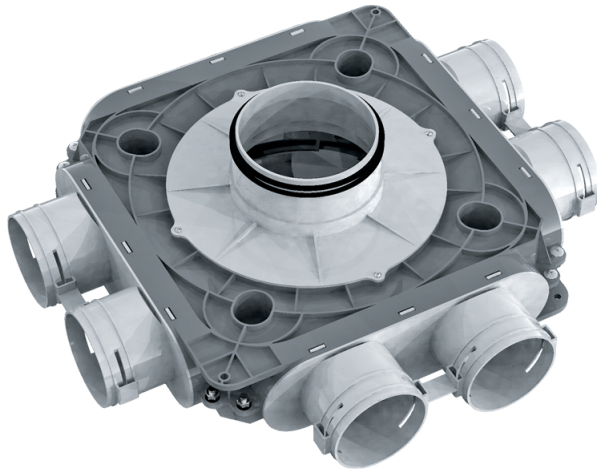

# Серия **Пластиковые коллекторы 75 мм**

Для приточных или вытяжных систем жилых помещений. Для распределения воздуха от вентиляционной установки по каналам

- Материал корпуса: Полипропилен

Модельный ряд	
	ФлексиВент 1050125/75x2
	ФлексиВент 1050125/75x3
	ФлексиВент 1050125/75x6
	ФлексиВент 1051125/75x6
	ФлексиВент 1050150/75x8
	ФлексиВент 1050160/75x8

ФлексиВент 1050200/75x8

ФлексиВент 1054150/75x12

ФлексиВент 1054160/75x12

ФлексиВент 1054200/75x12

ФлексиВент 1051150/75x8

ФлексиВент 1051160/75x8

ФлексиВент 1050150/75x12

ФлексиВент 1050160/75x12