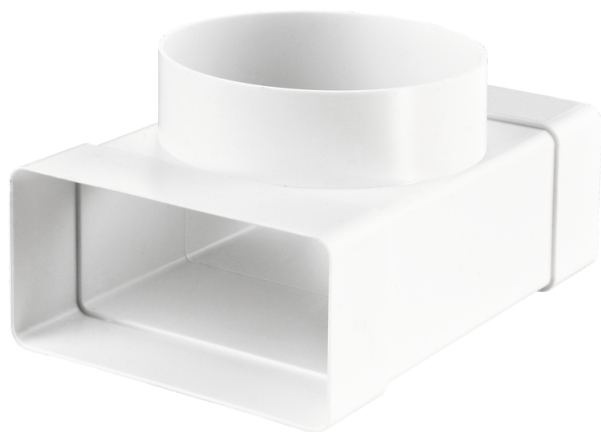

Серия **Тройник для
плоских и круглых
каналов**

Для соединения плоских и круглых каналов

- Материал корпуса: Пластик

Модельный ряд	
 531	
 832	

531

832