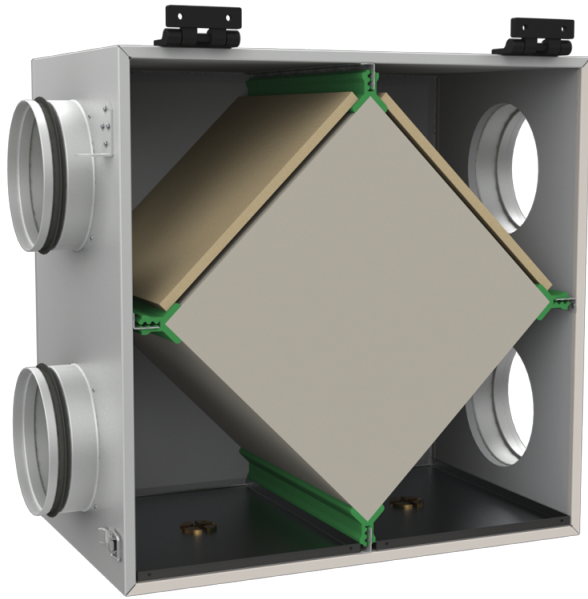

Серия **ПР (круглый)**

Пластинчатый рекуператор с крестообразным проходом воздуха для круглых каналов

- Фильтр: G4
- Материал корпуса: Оцинкованная сталь

Модельный ряд

ПР 150