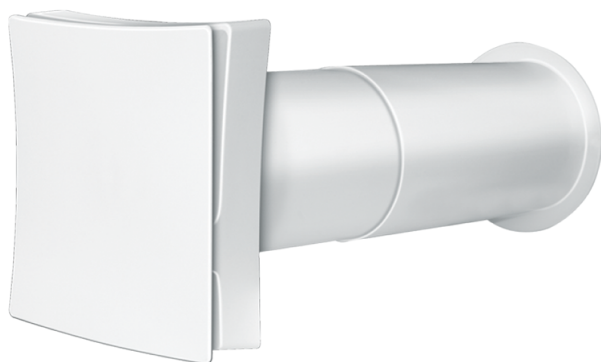

Серия **ПС**

Стенной проветриватель является приточным устройством для постоянной вентиляции и предназначен для обеспечения жилых и нежилых помещений свежим воздухом

- Материал корпуса: АБС Пластик

Модельный ряд	
	ПС 100
	ПС 101
	ПС 102