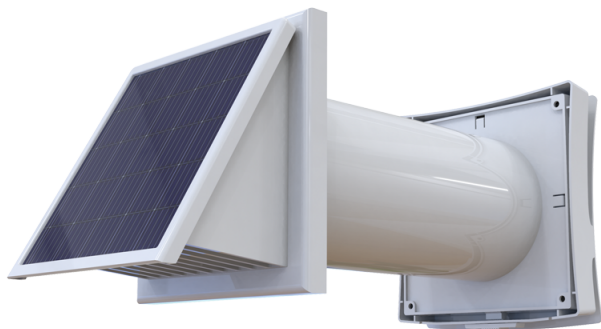

Серия **ПСС 102**

Стенной проветриватель является приточным устройством для постоянной вентиляции и предназначен для обеспечения жилых и нежилых помещений свежим воздухом

- Материал корпуса: АБС Пластик

Модельный ряд

ПСС 102