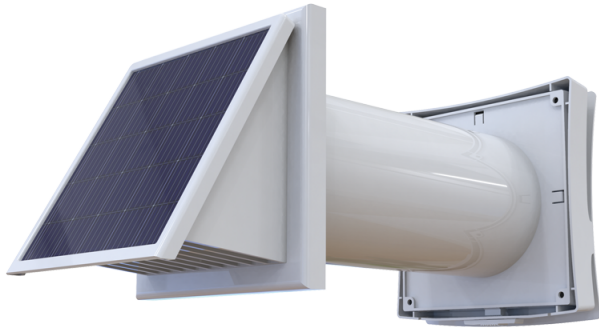

Серия **ПСС 102**

Стенной проветриватель является приточным устройством для постоянной вентиляции и предназначен для обеспечения жилых и нежилых помещений свежим воздухом

- Материал корпуса: АБС Пластик

Модельный ряд

ПСС 102