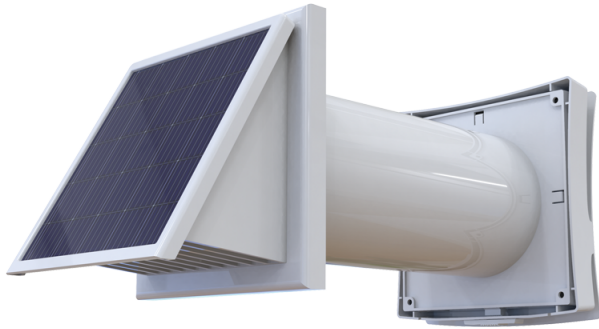

Серия ПСС 102

Стенной проветриватель является приточным устройством для постоянной вентиляции и предназначен для обеспечения жилых и нежилых помещений свежим воздухом

- Материал корпуса: АБС Пластик

Модельный ряд