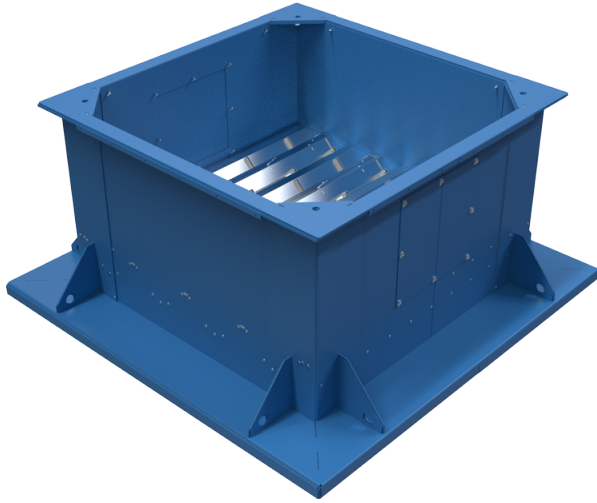

Серия **CM-BO**

Монтажные стаканы для установки  
вентиляторов на кровле зданий

Модельный ряд