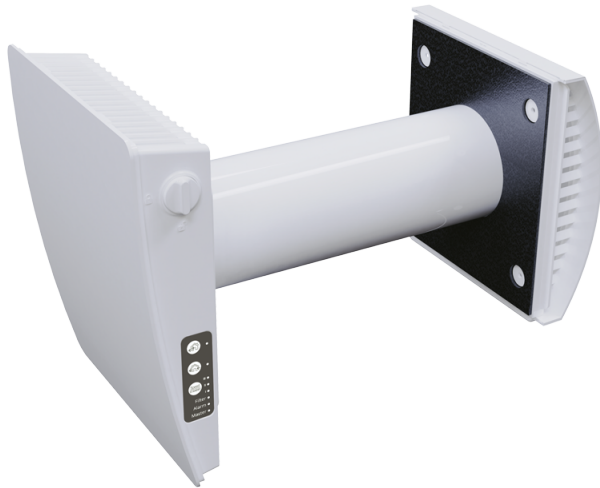

## Серия **ТвинФреш** **Стайл мини**

Удобный проветриватель ТвинФреш Стайл мини обеспечивает помещение чистым и свежим воздухом, значительно снижает теплотери на вентиляцию помещения за счет возврата тепла и обеспечивает баланс влажности и регулируемого воздухообмена для создания индивидуального микроклимата

- Эффективность рекуперации: 81
- Тип рекуператора: Регенеративный
- Фильтр: G3
- Шумоизоляция
- Тип двигателя: ЕС
- Управление: Встроенная панель управления
- Материал корпуса: Пластик
- Датчик влажности