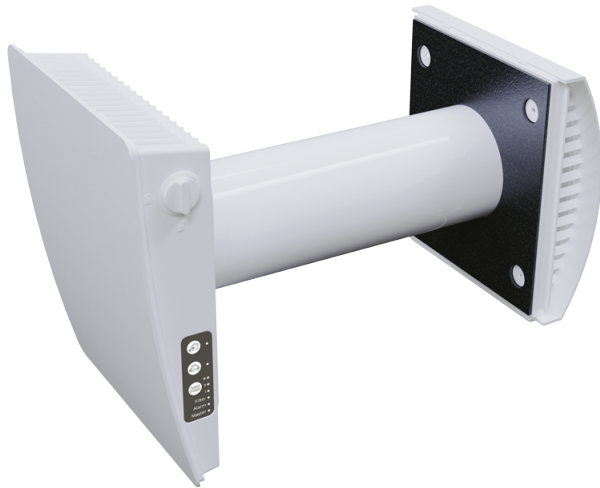

Серия **ТвинФреш** **Стайл мини**

Удобный проветриватель ТвинФреш Стайл мини обеспечивает помещение чистым и свежим воздухом, значительно снижает теплопотери на вентиляцию помещения за счет возврата тепла и обеспечивает баланс влажности и регулируемого воздухообмена для создания индивидуального микроклимата

- Эффективность рекуперации: 81
- Тип рекуператора: Регенеративный
- Фильтр: G3
- Шумоизоляция
- Тип двигателя: ЕС
- Управление: Встроенная панель управления
- Материал корпуса: Пластик
- Датчик влажности