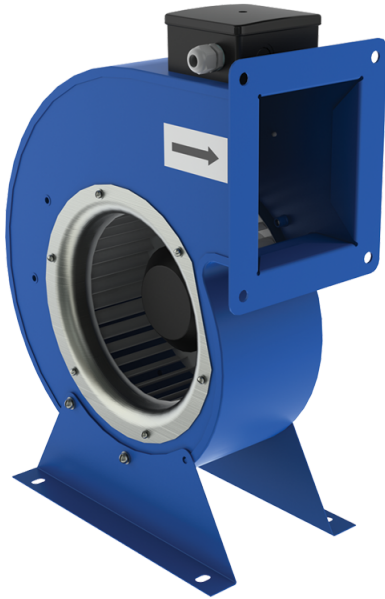

Серия ВЦУ

Центробежные вентиляторы одностороннего всасывания в спиральном поворотном корпусе

- Тип двигателя: АС
- Тип крыльчатки: Центробежный вперед загнутые лопатки

Модельный ряд	Номинальная мощность, Вт	Максимальный расход воздуха, м ³ /час
 ВЦУ 2E 140x60	148	515
 ВЦУ 2E 160x62	264	560
 ВЦУ 4E 180x92	160	800
 ВЦУ 4E 200x102	280	1350
 ВЦУ 4E 200x80	125	730
 ВЦУ 4E 225x102	395	1480
 ВЦУ 4E 250x102	810	2000

BLY 4E 250x140

570

2000