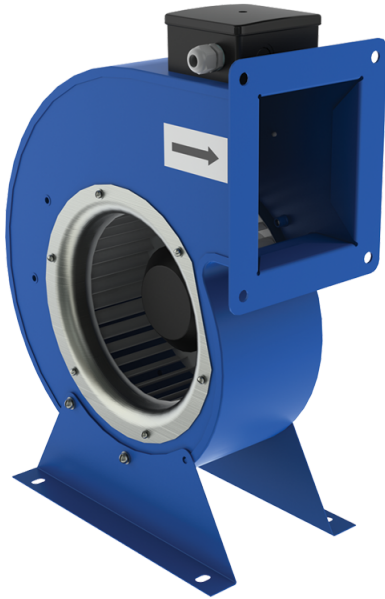

Серия ВЦУ

Радиальные вентиляторы

- Тип двигателя: АС
- Тип крыльчатки: Центробежный вперед загнутые лопатки

Модельный ряд	Номинальная мощность, Вт	Максимальный расход воздуха, м ³ /час
 ВЦУ 2Е 140x60	148	515
 ВЦУ 2Е 160x62	264	560
 ВЦУ 4Е 180x92	160	800
 ВЦУ 4Е 200x102	280	1350
 ВЦУ 4Е 200x80	125	730
 ВЦУ 4Е 225x102	395	1480
 ВЦУ 4Е 250x102	810	2000

BЦУ 4E 250x140

570

2000