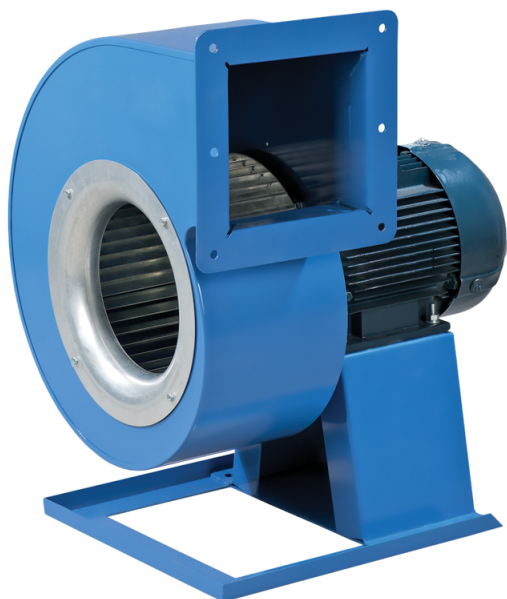

Серия **ВЦУН**

Радиальные вентиляторы

- Тип двигателя: АС
- Тип крыльчатки: Центробежный вперед загнутые лопатки

Модельный ряд	Номинальная мощность, Вт	Максимальный расход воздуха, м ³ /час
 ВЦУН 140x74-0,25-4 ПР90	250	450
 ВЦУН 140x74-0,37-2 ПР90	370	710
 ВЦУН 160x74-0,55-4 ПР90	550	750
 ВЦУН 160x74-0,75-2 ПР90	750	1540
 ВЦУН 180x74-0,55-4 ПР90	550	1030
 ВЦУН 180x74-1,1-2 ПР90	1100	1950
 ВЦУН 200x93-0,55-4 ПР90	550	1615