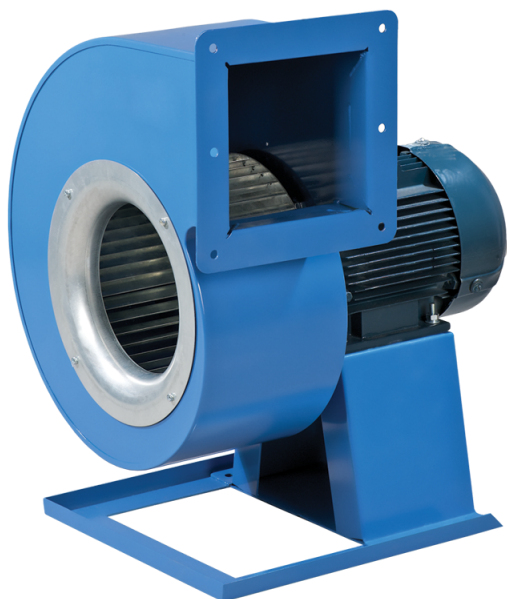

## Серия **ВЦУН**

Центробежные вентиляторы одностороннего всасывания в спиральном поворотном корпусе

- Тип двигателя: АС
- Тип крыльчатки: Центробежный вперед загнутые лопатки
- Материал корпуса: Сталь с полимерным покрытием

Модельный ряд	Номинальная мощность, Вт	Максимальный расход воздуха, м <sup>3</sup> /час
 ВЦУН 140x74-0,25-4 ПР90	250	450
 ВЦУН 140x74-0,37-2 ПР90	370	710
 ВЦУН 160x74-0,55-4 ПР90	550	750
 ВЦУН 160x74-0,75-2 ПР90	750	1540
 ВЦУН 180x74-0,55-4 ПР90	550	1030
 ВЦУН 180x74-1,1-2 ПР90	1100	1950
 ВЦУН 200x93-0,55-4 ПР90	550	1615