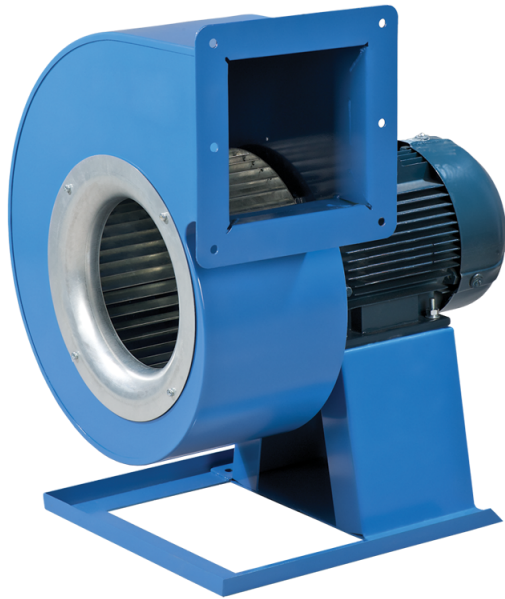

Серия **ВЦУН**

Центробежные вентиляторы одностороннего всасывания в спиральном поворотном корпусе

- Тип двигателя: АС
- Тип крыльчатки: Центробежный вперед загнутые лопатки

Модельный ряд	Номинальная мощность, Вт	Максимальный расход воздуха, м ³ /час
 ВЦУН 140x74-0,25-4 ПР90	250	450
 ВЦУН 140x74-0,37-2 ПР90	370	710
 ВЦУН 160x74-0,55-4 ПР90	550	750
 ВЦУН 160x74-0,75-2 ПР90	750	1540
 ВЦУН 180x74-0,55-4 ПР90	550	1030
 ВЦУН 180x74-1,1-2 ПР90	1100	1950
 ВЦУН 200x93-0,55-4 ПР90	550	1615