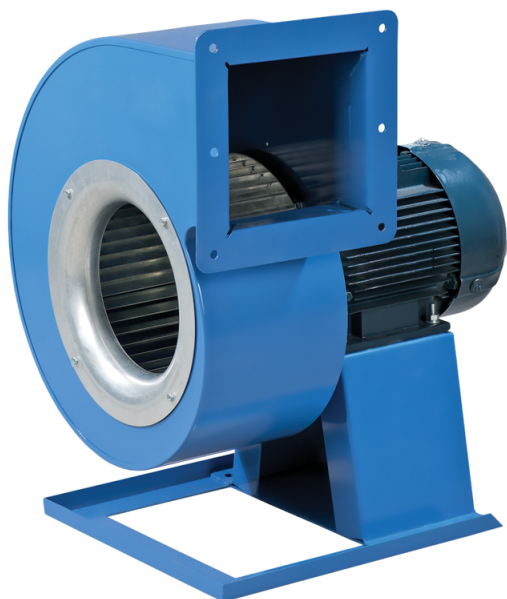

Серия **ВЦУН**

Центробежные вентиляторы одностороннего всасывания в спиральном поворотном корпусе

- Тип двигателя: АС
- Тип крыльчатки: Центробежный вперед загнутые лопатки
- Материал корпуса: Сталь с полимерным покрытием

Модельный ряд	Номинальная мощность, Вт	Максимальный расход воздуха, м ³ /час
 ВЦУН 140x74-0,25-4 ПР90	250	450
 ВЦУН 140x74-0,37-2 ПР90	370	710
 ВЦУН 160x74-0,55-4 ПР90	550	750
 ВЦУН 160x74-0,75-2 ПР90	750	1540
 ВЦУН 180x74-0,55-4 ПР90	550	1030
 ВЦУН 180x74-1,1-2 ПР90	1100	1950
 ВЦУН 200x93-0,55-4 ПР90	550	1615