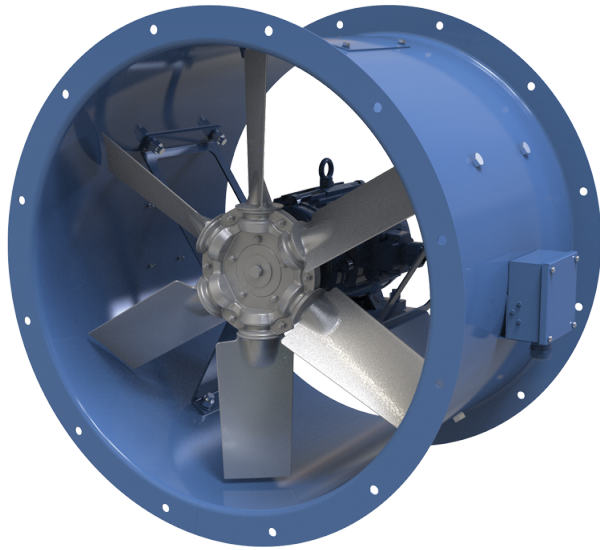

Серия **ВДО**

Осевые вентиляторы дымоудаления  
производительностью до 114 000 м<sup>3</sup>/ч

**Модельный ряд**