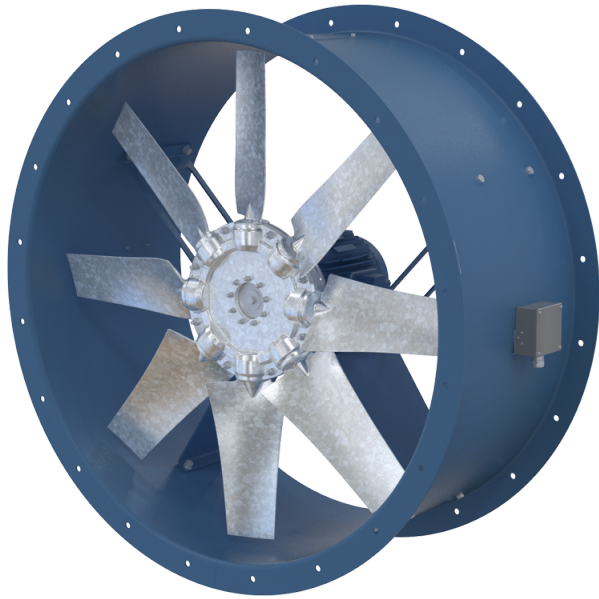

Серия **ВДО 1400/1600**

Осевые вентиляторы дымоудаления.
Типоразмеры 1400 и 1600 мм

Модельный ряд