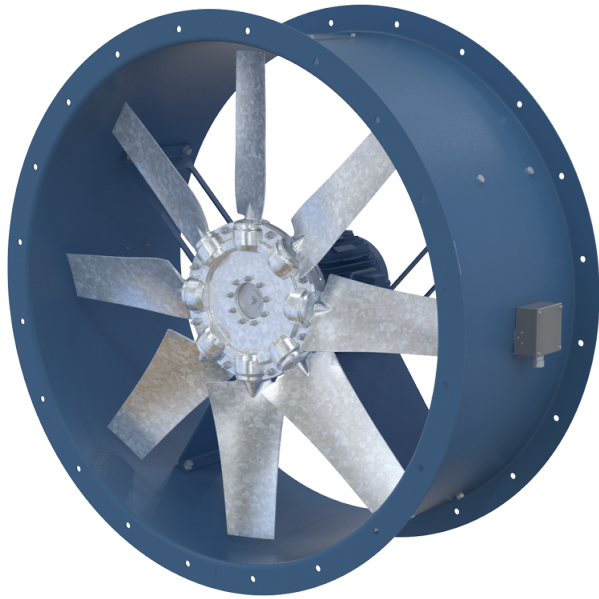

Серия **ВДО 1400/1600**

Осевые вентиляторы дымоудаления.  
Типоразмеры 1400 и 1600 мм

**Модельный ряд**