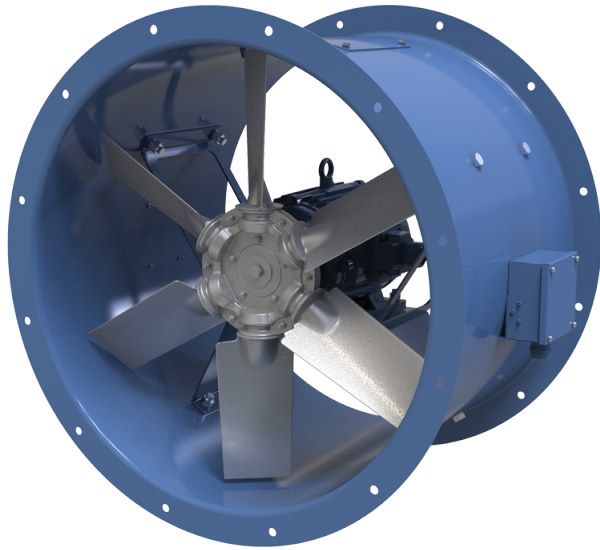

Серия **ВДО**

Осевые вентиляторы дымоудаления
производительностью до 114 000 м³/ч

Модельный ряд