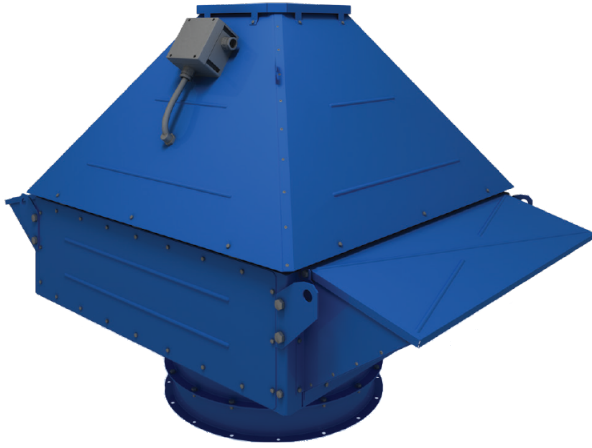

Серия **ВКДВ**

Крышный центробежный вентилятор  
дымоудаления с вертикальным выбросом

Модельный ряд