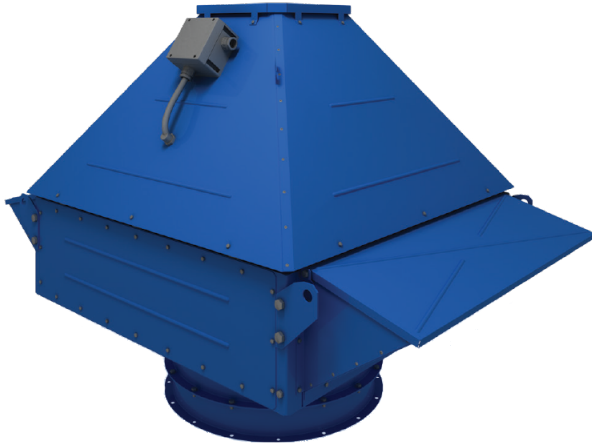

Серия **ВКДВ**

Крышный центробежный вентилятор
дымоудаления с вертикальным выбросом

Модельный ряд