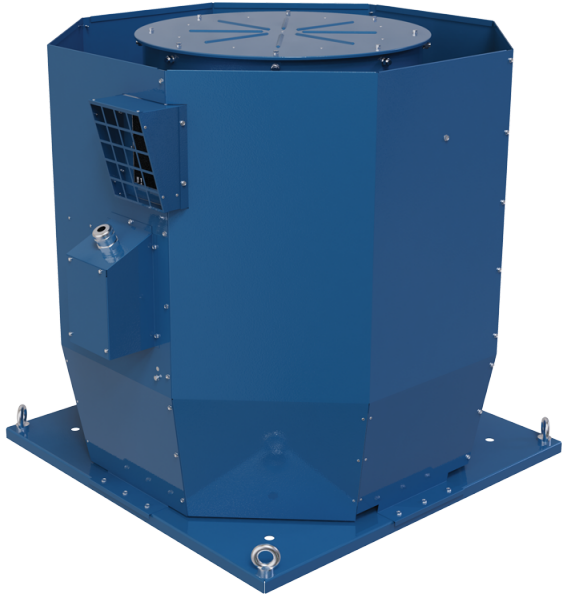

Серия **ВКДВ-К2**

Крышный центробежный вентилятор  
дымоудаления с вертикальным выбросом.  
Производительность – до 86 500 м<sup>3</sup>/ч

**Модельный ряд**