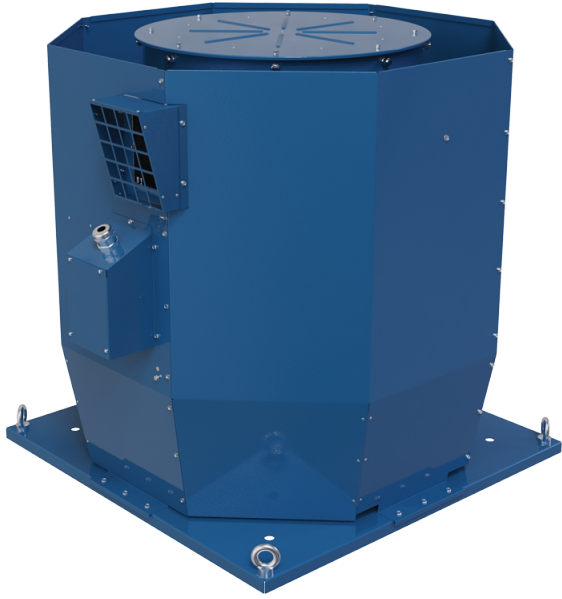

Серия **ВКДВ-К2**

Крышный центробежный вентилятор
дымоудаления с вертикальным выбросом.
Производительность – до 86 500 м³/ч

Модельный ряд