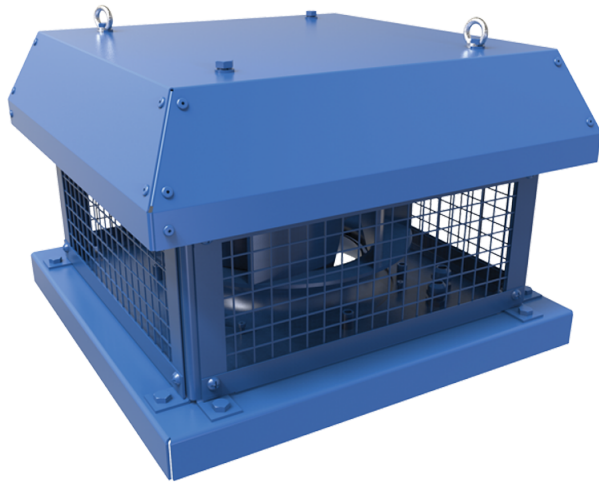

## Серия **ВКГ**

Центробежные крышные вентиляторы с горизонтальным выбросом воздуха

- Тип двигателя: АС
- Тип крыльчатки: Центробежный назад загнутые лопатки
- Материал корпуса: Сталь с полимерным покрытием