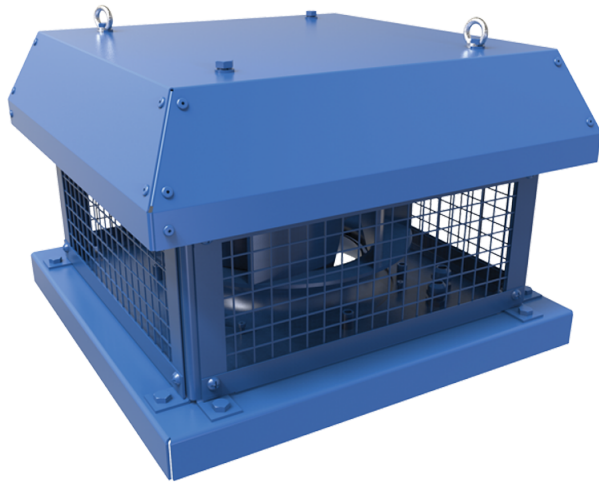

Серия **ВКГ**

Центробежные крышные вентиляторы с горизонтальным выбросом воздуха

- Тип двигателя: АС
- Тип крыльчатки: Центробежный назад загнутые лопатки
- Материал корпуса: Сталь с полимерным покрытием

Модельный ряд	Номинальная мощность, Вт	Максимальный расход воздуха, м ³ /час
 ВКГц 2Е 190	69	610
 ВКГц 2Е 220	108	880
 ВКГц 2Е 225	123	915
 ВКГц 2Е 250	184	1450
 ВКГц 2Е 310	324	2150
 ВКГц 4Д 310	155	2300
 ВКГц 4Д 355	264	3290