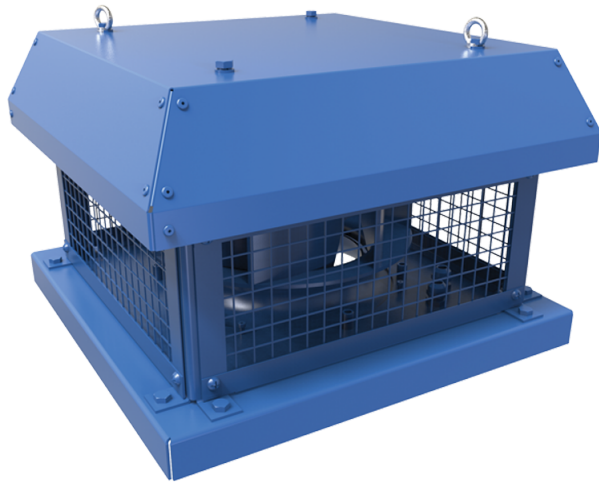

Серия **ВКГ**

Центробежные крышные вентиляторы с горизонтальным выбросом воздуха

- Тип двигателя: АС
- Тип крыльчатки: Центробежный назад загнутые лопатки
- Материал корпуса: Оцинкованная сталь

Модельный ряд	Номинальная мощность, Вт	Максимальный расход воздуха, м ³ /час
 ВКГц 2Е 190	69	610
 ВКГц 2Е 220	108	880
 ВКГц 2Е 225	123	915
 ВКГц 2Е 250	184	1450
 ВКГц 2Е 310	324	2150
 ВКГц 4Д 310	155	2300
 ВКГц 4Д 355	264	3290

 ВКГц 4Д 400	420	3950
 ВКГц 4Д 450	755	5920
 ВКГц 4Д 500	1527	8435
 ВКГц 4Д 560	1970	13560
 ВКГц 4Е 225	49	738
 ВКГц 4Е 250	48	820
 ВКГц 4Е 280	125	1490
 ВКГц 4Е 310	141	2265
 ВКГц 4Е 355	219	2480
 ВКГц 4Е 400	457	3950
 ВКГц 4Е 450	749	6180
 ВКГц 6Д 500	440	6000
 ВКГц 6Д 560	696	9630
 ВКГц 6Д 630	1110	12640