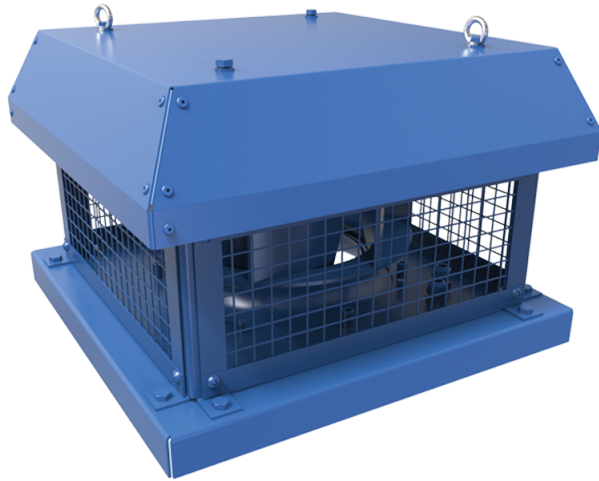

## Серия **ВКГ ЕС**

Крышные центробежные вентиляторы с горизонтальным выбросом воздуха

- Тип двигателя: ЕС
- Тип крыльчатки: Центробежный назад загнутые лопатки
- Материал корпуса: Сталь с полимерным покрытием

Модельный ряд	Номинальная мощность, Вт	Максимальный расход воздуха, м <sup>3</sup> /час
 ВКГц 190 ЕС	102	670
 ВКГц 225 ЕС	101	1290
 ВКГц 250 ЕС	161	1470
 ВКГц 280 ЕС	182	2330
 ВКГц 310 ЕС	391	3100
 ВКГц 355 ЕС	669	3830
 ВКГц 400 ЕС	526	5380