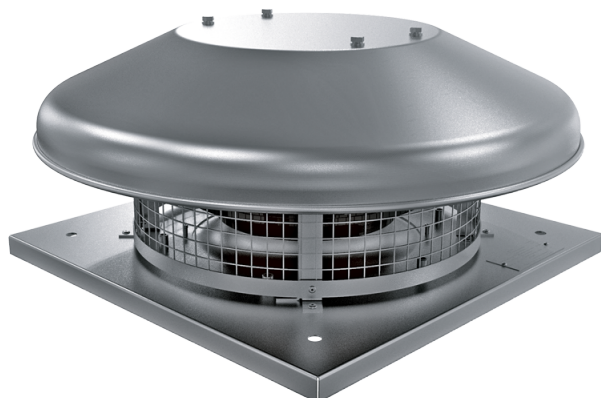

Серия **ВКГС**

Центробежные крышные вентиляторы с горизонтальным выбросом воздуха

- Тип двигателя: АС
- Тип крыльчатки: Центробежный назад загнутые лопатки
- Материал корпуса: Алюминий

Модельный ряд	Номинальная мощность, Вт	Максимальный расход воздуха, м ³ /час
 ВКГС 2Е 190	64	670
 ВКГСА 2Е 190	64	670
 ВКГС 2Е 220	108	915
 ВКГСА 2Е 220	108	915
 ВКГС 2Е 225	123	940
 ВКГСА 2Е 225	123	940
 ВКГС 4Е 225	49	760

 ВКГСА 4Е 225	49	760
 ВКГС 2Е 250	184	1485
 ВКГСА 2Е 250	184	1485
 ВКГС 4Е 250	48	830
 ВКГСА 4Е 250	48	830
 ВКГС 4Е 280	125	1500
 ВКГСА 4Е 280	125	1500
 ВКГС 2Е 310	324	2150
 ВКГСА 2Е 310	324	2150
 ВКГС 4Е 310	141	2265
 ВКГСА 4Е 310	141	2265
 ВКГС 4Д 310	155	2300
 ВКГСА 4Д 310	155	2300