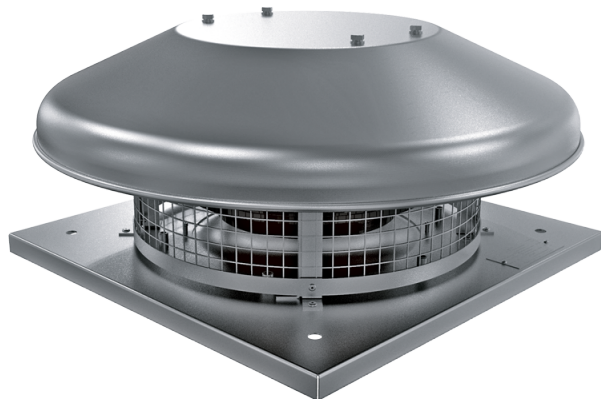

Серия **ВКГС**

Центробежные крышные вентиляторы с горизонтальным выбросом воздуха

- Тип двигателя: АС
- Тип крыльчатки: Центробежный назад загнутые лопатки
- Материал корпуса: Алюминий

Модельный ряд	Номинальная мощность, Вт	Максимальный расход воздуха, м ³ /час
 ВКГС 2Е 190	64	670
 ВКГСА 2Е 190	64	670
 ВКГС 2Е 220	108	915
 ВКГСА 2Е 220	108	915
 ВКГС 2Е 225	123	940
 ВКГСА 2Е 225	123	940
 ВКГС 4Е 225	49	760

 ВКГСА 4Е 225	49	760
 ВКГС 2Е 250	184	1485
 ВКГСА 2Е 250	184	1485
 ВКГС 4Е 250	48	830
 ВКГСА 4Е 250	48	830
 ВКГС 4Е 280	125	1500
 ВКГСА 4Е 280	125	1500
 ВКГС 2Е 310	324	2150
 ВКГСА 2Е 310	324	2150
 ВКГС 4Е 310	141	2265
 ВКГСА 4Е 310	141	2265
 ВКГС 4Д 310	155	2300
 ВКГСА 4Д 310	155	2300