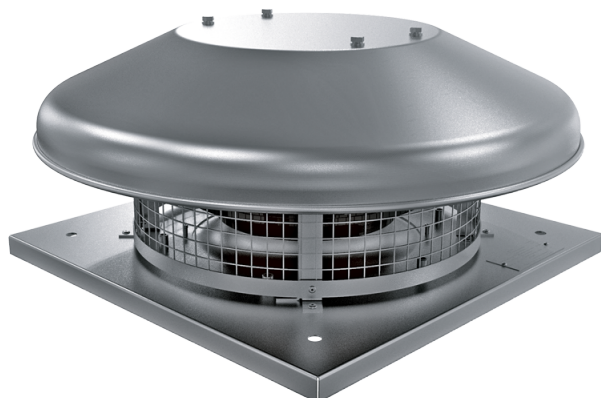

Серия **ВКГС**

Центробежные крышные вентиляторы с горизонтальным выбросом воздуха

- Тип двигателя: АС
- Тип крыльчатки: Центробежный назад загнутые лопатки
- Материал корпуса: Алюминий

| Модельный ряд | Номинальная мощность, Вт | Максимальный расход воздуха, м ³ /час |
|--|--------------------------|--|
|  ВКГС 2Е 190 | 64 | 670 |
|  ВКГСА 2Е 190 | 64 | 670 |
|  ВКГС 2Е 220 | 108 | 915 |
|  ВКГСА 2Е 220 | 108 | 915 |
|  ВКГС 2Е 225 | 123 | 940 |
|  ВКГСА 2Е 225 | 123 | 940 |
|  ВКГС 4Е 225 | 49 | 760 |

| | | |
|--|-----|------|
|  ВКГСА 4Е 225 | 49 | 760 |
|  ВКГС 2Е 250 | 184 | 1485 |
|  ВКГСА 2Е 250 | 184 | 1485 |
|  ВКГС 4Е 250 | 48 | 830 |
|  ВКГСА 4Е 250 | 48 | 830 |
|  ВКГС 4Е 280 | 125 | 1500 |
|  ВКГСА 4Е 280 | 125 | 1500 |
|  ВКГС 2Е 310 | 324 | 2150 |
|  ВКГСА 2Е 310 | 324 | 2150 |
|  ВКГС 4Е 310 | 141 | 2265 |
|  ВКГСА 4Е 310 | 141 | 2265 |
|  ВКГС 4Д 310 | 155 | 2300 |
|  ВКГСА 4Д 310 | 155 | 2300 |