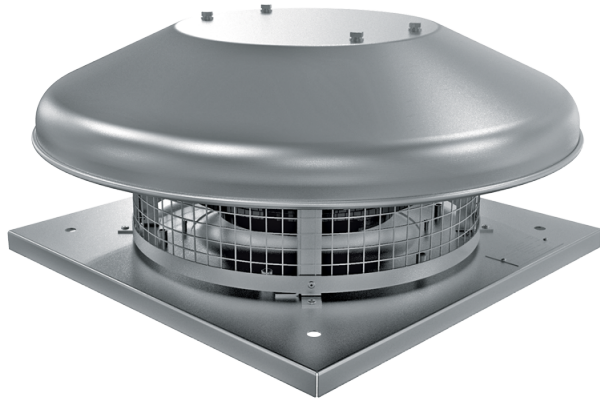

## Серия **ВКГС ЕС**

Крышные центробежные вентиляторы с горизонтальным выбросом воздуха

- Тип двигателя: ЕС
- Тип крыльчатки: Центробежный назад загнутые лопатки
- Материал корпуса: Алюминий

Модельный ряд	Номинальная мощность, Вт	Максимальный расход воздуха, м <sup>3</sup> /час
 ВКГС 190 ЕС	110	770
 ВКГСА 190 ЕС	110	770
 ВКГС 225 ЕС	95	1350
 ВКГСА 225 ЕС	95	1350
 ВКГС 250 ЕС	164	1500
 ВКГСА 250 ЕС	164	1500
 ВКГС 280 ЕС	195	2400

 BKГCA 280 EC	195	2400
 BKГC 310 EC	408	2700
 BKГCA 310 EC	408	2700