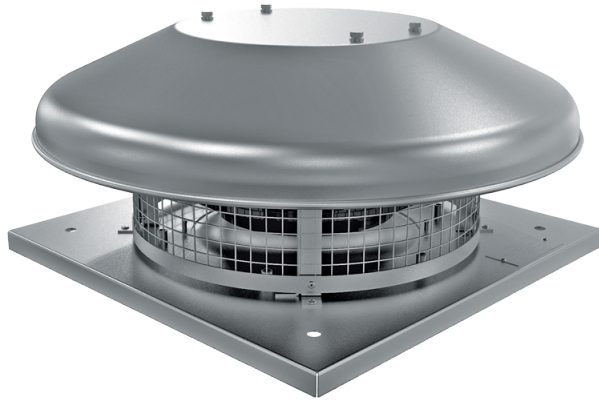

## Серия **ВКГС ЕС**

Крышные центробежные вентиляторы с ЕС-двигателями

- Тип двигателя: ЕС
- Тип крыльчатки: Центробежный назад загнутые лопатки
- Материал корпуса: Алюминий

Модельный ряд	Номинальная мощность, Вт	Максимальный расход воздуха, м <sup>3</sup> /час
 ВКГС 190 ЕС	110	770
 ВКГСА 190 ЕС	110	770
 ВКГС 225 ЕС	95	1350
 ВКГСА 225 ЕС	95	1350
 ВКГС 250 ЕС	164	1500
 ВКГСА 250 ЕС	164	1500
 ВКГС 280 ЕС	195	2400

 BKГCA 280 EC	195	2400
 BKГC 310 EC	408	2700
 BKГCA 310 EC	408	2700