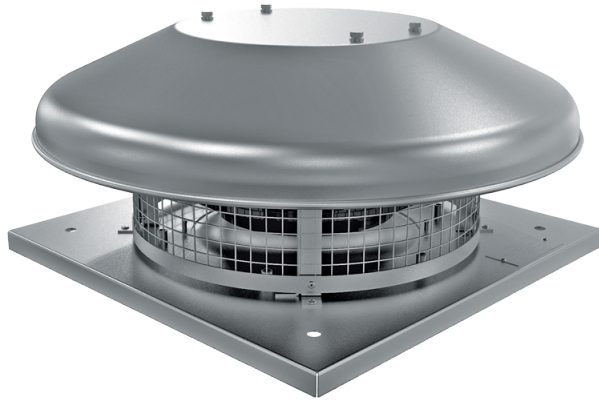

Серия **ВКГС ЕС**

Крышные центробежные вентиляторы с горизонтальным выбросом воздуха

- Тип двигателя: ЕС
- Тип крыльчатки: Центробежный назад загнутые лопатки
- Материал корпуса: Алюминий

Модельный ряд	Номинальная мощность, Вт	Максимальный расход воздуха, м ³ /час
 ВКГС 190 ЕС	110	770
 ВКГСА 190 ЕС	110	770
 ВКГС 225 ЕС	95	1350
 ВКГСА 225 ЕС	95	1350
 ВКГС 250 ЕС	164	1500
 ВКГСА 250 ЕС	164	1500
 ВКГС 280 ЕС	195	2400

 BKГCA 280 EC	195	2400
 BKГC 310 EC	408	2700
 BKГCA 310 EC	408	2700