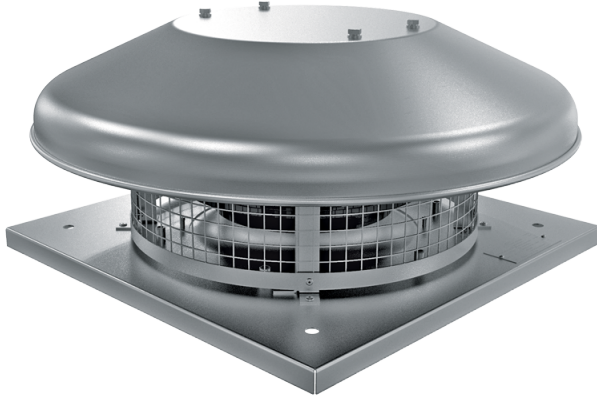

Серия **ВКГС ЕС**

Крышные центробежные вентиляторы с горизонтальным выбросом воздуха

- Тип двигателя: ЕС
- Тип крыльчатки: Центробежный назад загнутые лопатки
- Материал корпуса: Алюминий

Модельный ряд	Номинальная мощность, Вт	Максимальный расход воздуха, м ³ /час
 ВКГС 190 ЕС	110	770
 ВКГСА 190 ЕС	110	770
 ВКГС 225 ЕС	95	1350
 ВКГСА 225 ЕС	95	1350
 ВКГС 250 ЕС	164	1500
 ВКГСА 250 ЕС	164	1500
 ВКГС 280 ЕС	195	2400

 BKГCA 280 EC	195	2400
 BKГC 310 EC	408	2700
 BKГCA 310 EC	408	2700