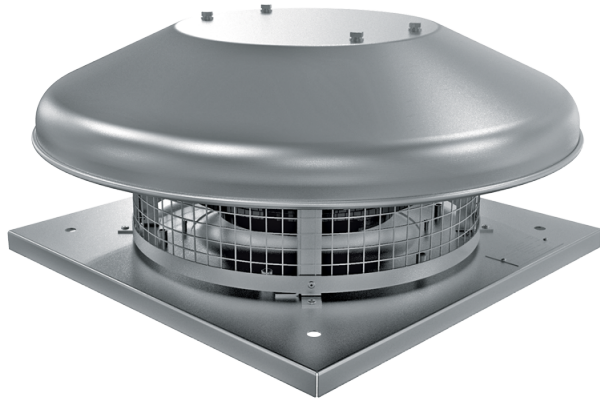

Серия **ВКГС ЕС**

Крышные центробежные вентиляторы с горизонтальным выбросом воздуха

- Тип двигателя: ЕС
- Тип крыльчатки: Центробежный назад загнутые лопатки
- Материал корпуса: Алюминий

Модельный ряд	Номинальная мощность, Вт	Максимальный расход воздуха, м ³ /час
 ВКГС 190 ЕС	110	770
 ВКГСА 190 ЕС	110	770
 ВКГС 225 ЕС	95	1350
 ВКГСА 225 ЕС	95	1350
 ВКГС 250 ЕС	164	1500
 ВКГСА 250 ЕС	164	1500
 ВКГС 280 ЕС	195	2400

 BKГCA 280 EC	195	2400
 BKГC 310 EC	408	2700
 BKГCA 310 EC	408	2700