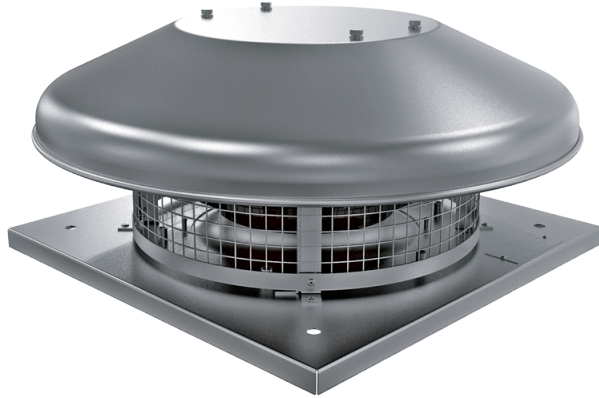

Серия **ВКГС**

Крышные центробежные вентиляторы

- Тип двигателя: АС
- Тип крыльчатки: Центробежный назад загнутые лопатки
- Материал корпуса: Алюминий

Модельный ряд	Номинальная мощность, Вт	Максимальный расход воздуха, м ³ /час
 ВКГС 2Е 190	64	670
 ВКГСА 2Е 190	64	670
 ВКГС 2Е 220	108	915
 ВКГСА 2Е 220	108	915
 ВКГС 2Е 225	123	940
 ВКГСА 2Е 225	123	940
 ВКГС 4Е 225	49	760

 ВКГСА 4Е 225	49	760
 ВКГС 2Е 250	184	1485
 ВКГСА 2Е 250	184	1485
 ВКГС 4Е 250	48	830
 ВКГСА 4Е 250	48	830
 ВКГС 4Е 280	125	1500
 ВКГСА 4Е 280	125	1500
 ВКГС 2Е 310	324	2150
 ВКГСА 2Е 310	324	2150
 ВКГС 4Е 310	141	2265
 ВКГСА 4Е 310	141	2265
 ВКГС 4Д 310	155	2300
 ВКГСА 4Д 310	155	2300