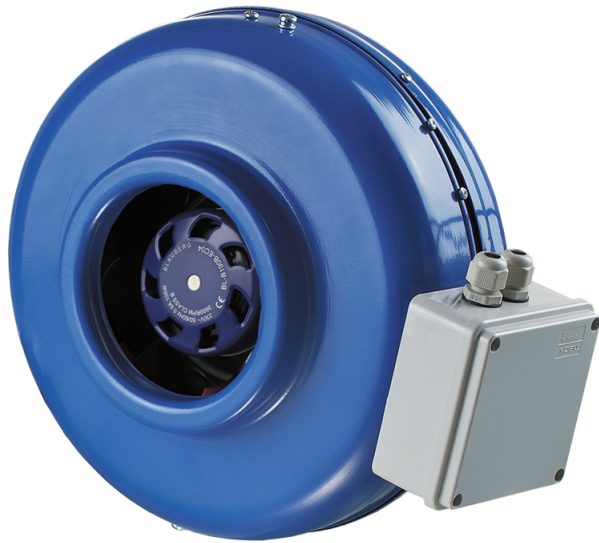

Серия **ВКМ ЕС**

Канальные центробежные вентиляторы в стальном корпусе

- Тип двигателя: ЕС
- Тип крыльчатки: Центробежный назад загнутые лопатки
- Материал корпуса: Сталь с полимерным покрытием

Модельный ряд	Размер подключаемого воздуховода, мм	Номинальная мощность, Вт	Максимальный расход воздуха, м ³ /час
 ВКМ 100 ЕС	100	90	345
 ВКМ 100 ЕС E	100	72	318
 ВКМ 125 ЕС	125	83	480
 ВКМ 125 ЕС E	125	75	415
 ВКМ 150 ЕС	150	107	700
 ВКМ 150 ЕС E	150	75	592
 ВКМ 160 ЕС	160	108	785