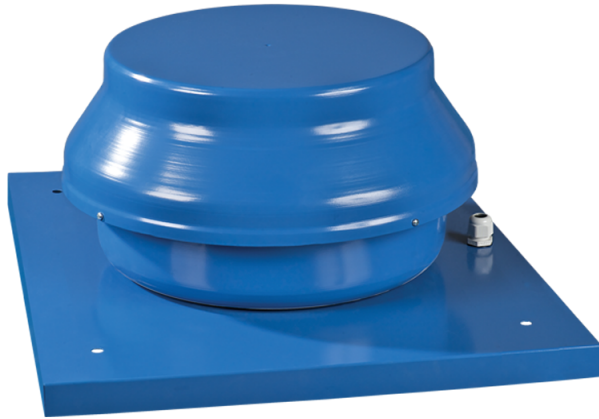

Серия **ВКМК**

Крышные центробежные вентиляторы в стальном корпусе с горизонтальным выбросом воздуха

- Тип двигателя: АС
- Тип крыльчатки: Центробежный назад загнутые лопатки
- Материал корпуса: Сталь с полимерным покрытием