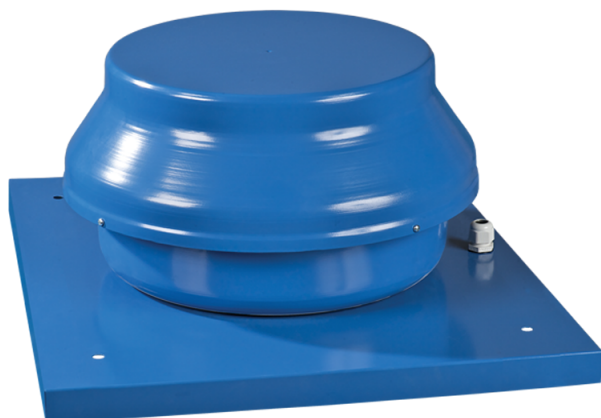

Серия **ВКМК**

Крышные центробежные вентиляторы в стальном корпусе с горизонтальным выбросом воздуха

- Тип двигателя: АС
- Тип крыльчатки: Центробежный назад загнутые лопатки

Модельный ряд	Номинальная мощность, Вт	Максимальный расход воздуха, м ³ /час
 ВКМК 150	98	555
 ВКМК 200	154	950
 ВКМК 250	194	1310
 ВКМК 315	296	1880