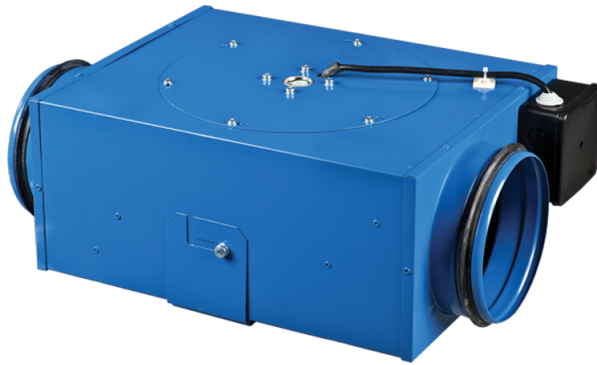

## Серия ВКП (для круглых каналов)

Центробежные вентиляторы в стальном корпусе для круглых каналов

- Тип двигателя: АС
- Тип крыльчатки: Центробежный назад загнутые лопатки
- Материал корпуса: Сталь с полимерным покрытием

Модельный ряд	Размер подключаемого воздуховода, мм	Номинальная мощность, Вт	Максимальный расход воздуха, м <sup>3</sup> /час
 ВКП 100	100	58	240
 ВКП 125	125	58	340
 ВКП 125/100*2	100/125	58	340
 ВКП 125/100*4	100/125	58	340
 ВКП 150	150	85	553
 ВКП 150/125*2	125/150	85	553