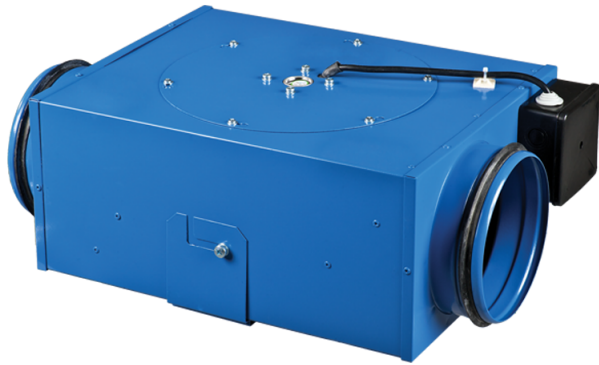

Серия **ВКП** (для круглых каналов)

Центробежные вентиляторы в стальном корпусе для круглых каналов

- Тип двигателя: АС
- Тип крыльчатки: Центробежный назад загнутые лопатки
- Материал корпуса: Сталь с полимерным покрытием

Модельный ряд	Размер подключаемого воздуховода, мм	Номинальная мощность, Вт	Максимальный расход воздуха, м ³ /час
 ВКП 100	100	58	240
 ВКП 125	125	58	340
 ВКП 125/100*2	125/100	58	340
 ВКП 125/100*4	125/100	58	340
 ВКП 150	150	85	553
 ВКП 150/125*2	150/125	85	553