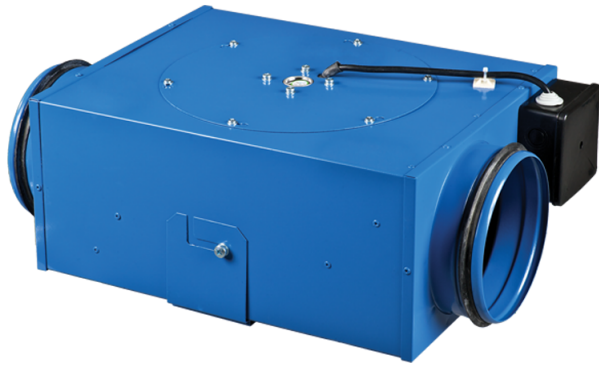

Серия **ВКП** (для круглых каналов)

Центробежные вентиляторы в стальном корпусе для круглых каналов

- Тип двигателя: АС
- Тип крыльчатки: Центробежный назад загнутые лопатки
- Материал корпуса: Сталь с полимерным покрытием

Модельный ряд	Размер подключаемого воздуховода, мм	Номинальная мощность, Вт	Максимальный расход воздуха, м ³ /час
 ВКП 100	100	58	240
 ВКП 125	125	58	340
 ВКП 125/100*2	100/125	58	340
 ВКП 125/100*4	100/125	58	340
 ВКП 150	150	85	553
 ВКП 150/125*2	125/150	85	553