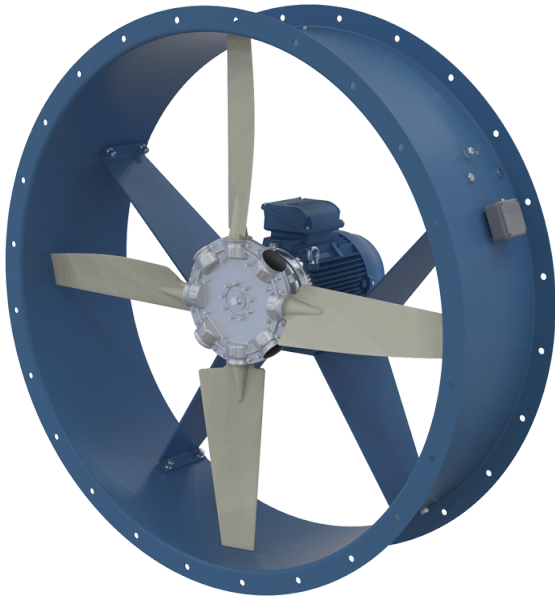

Серия **ВПВО 1400/1600**

Осевые вентиляторы подпора воздуха.
Типоразмеры 1400 и 1600 мм

Модельный ряд